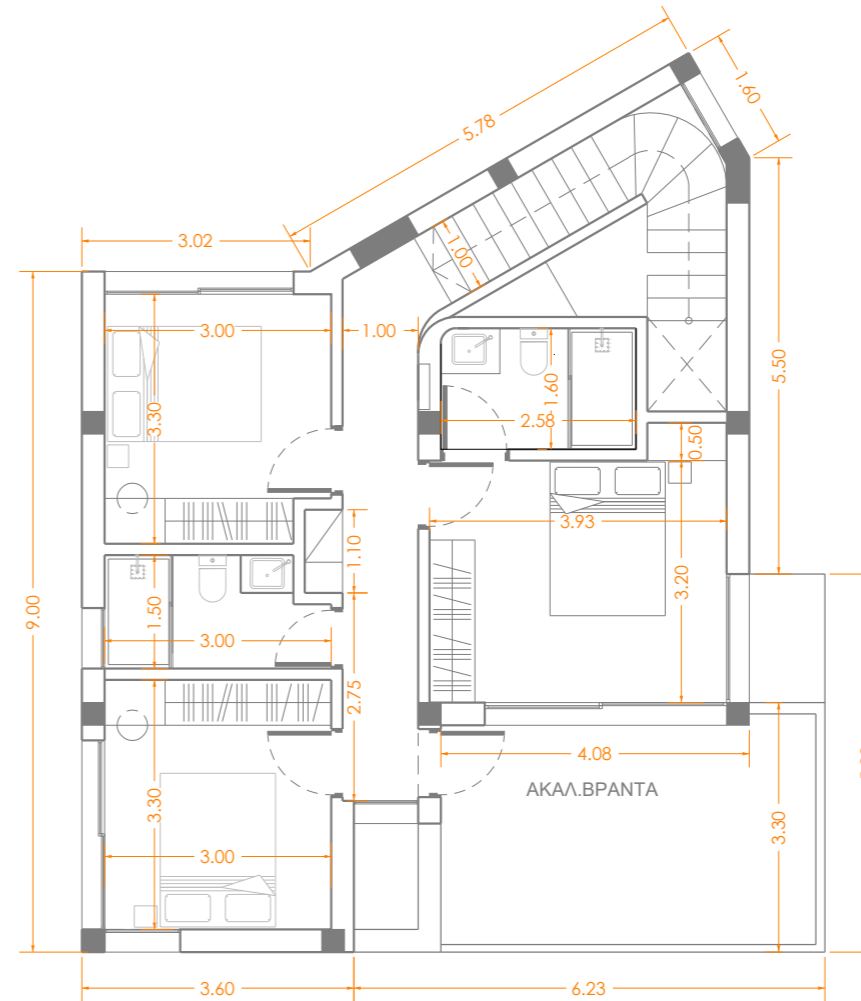

ΚΑΤΟΨΗ ΙΣΟΓΕΙΟ

ΚΑΤΟΨΗ ΟΡΟΦΟΥ

ΣΗΜΕΙΩΣΗ

ΕΡΓΟΔΟΤΗΣ	ΕΡΓΟ	Date	Revision	Ref. file	ΥΠΟΓΡΑΦΗ/ΣΦΡΑΓΙΔΑ
DINISTER LIMITED	ΤΥΠΟΛΟΓΥ 1.3	MARCH/2024	REV. 01	ΚΑΤΑΣΚΕΥΗ	
ΣΧΕΔΙΟ					
ΣΧΕΔΙΑ ΚΑΤΟΨΕΙΣ					
Αρ.ΣΧΕΔΙΟΥ	ΚΛΙΜΑΚΑ				
ΣΧ. C01	1:100@A3				