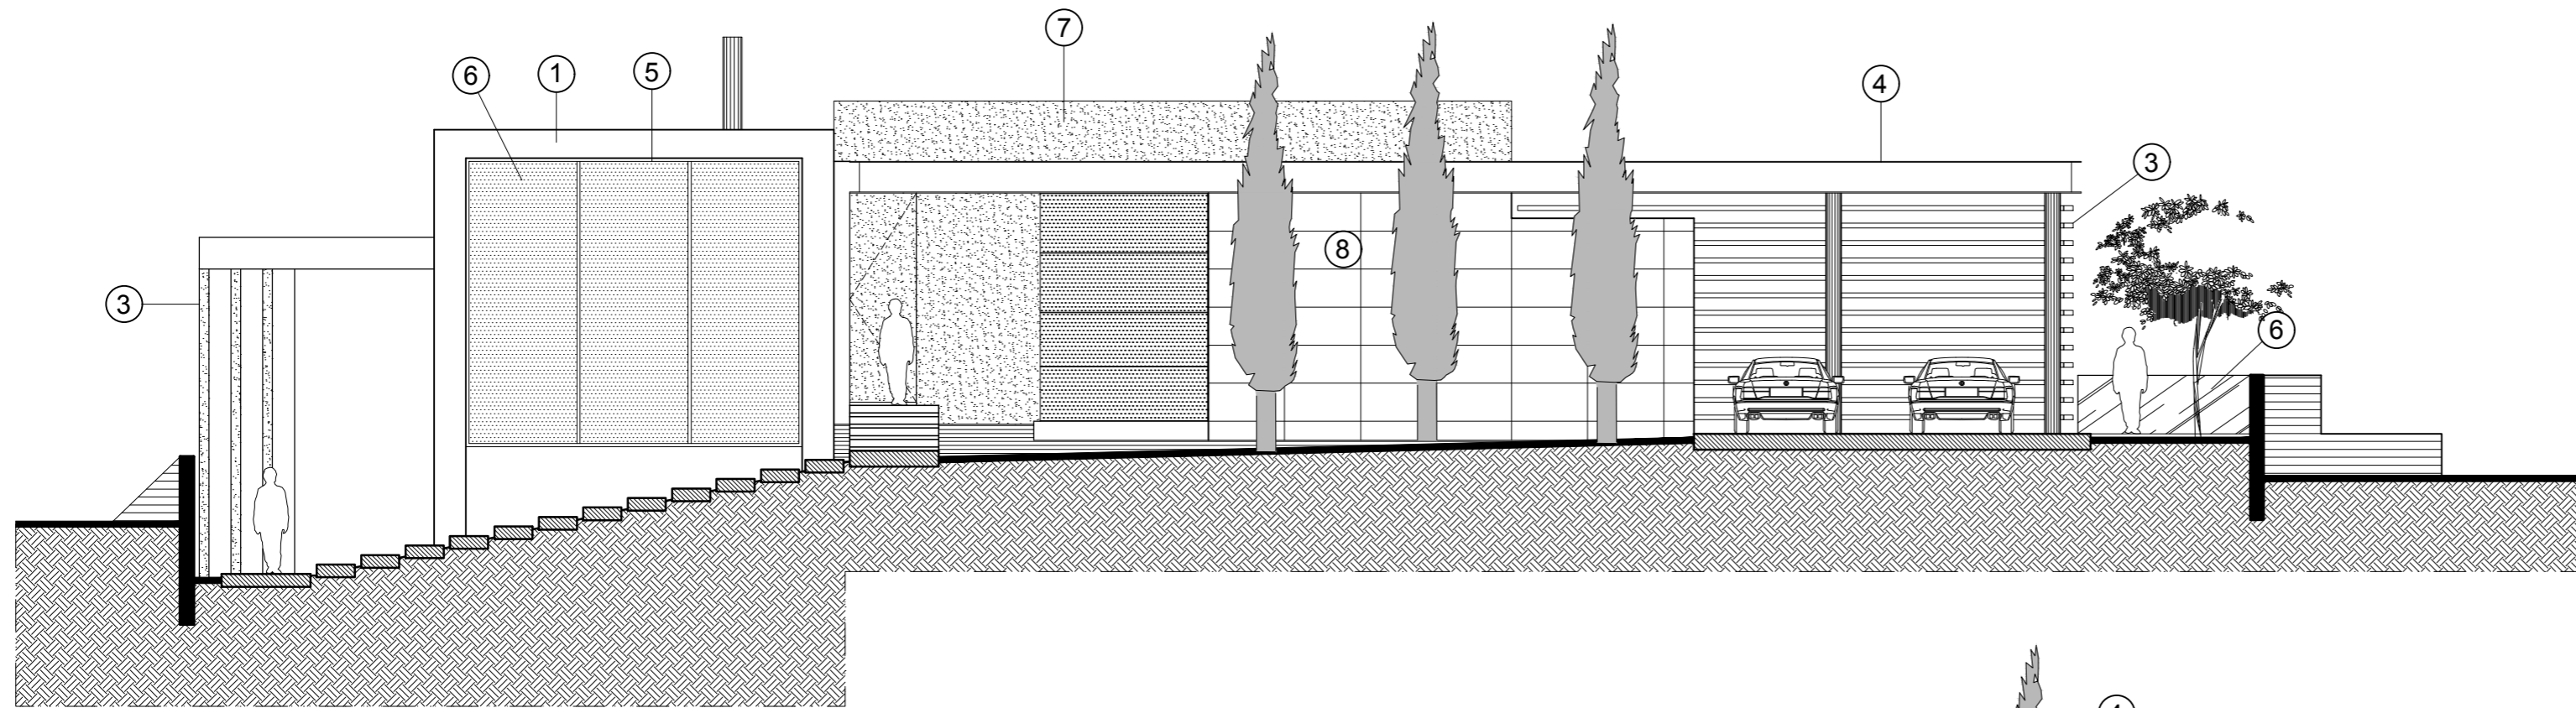

ΒΟΡΕΙΑ ΟΨΗ (ΕΞΩΤΕΡΙΚΗ)

ΒΟΡΕΙΑ ΟΨΗ (ΕΣΩΤΕΡΙΚΗ)