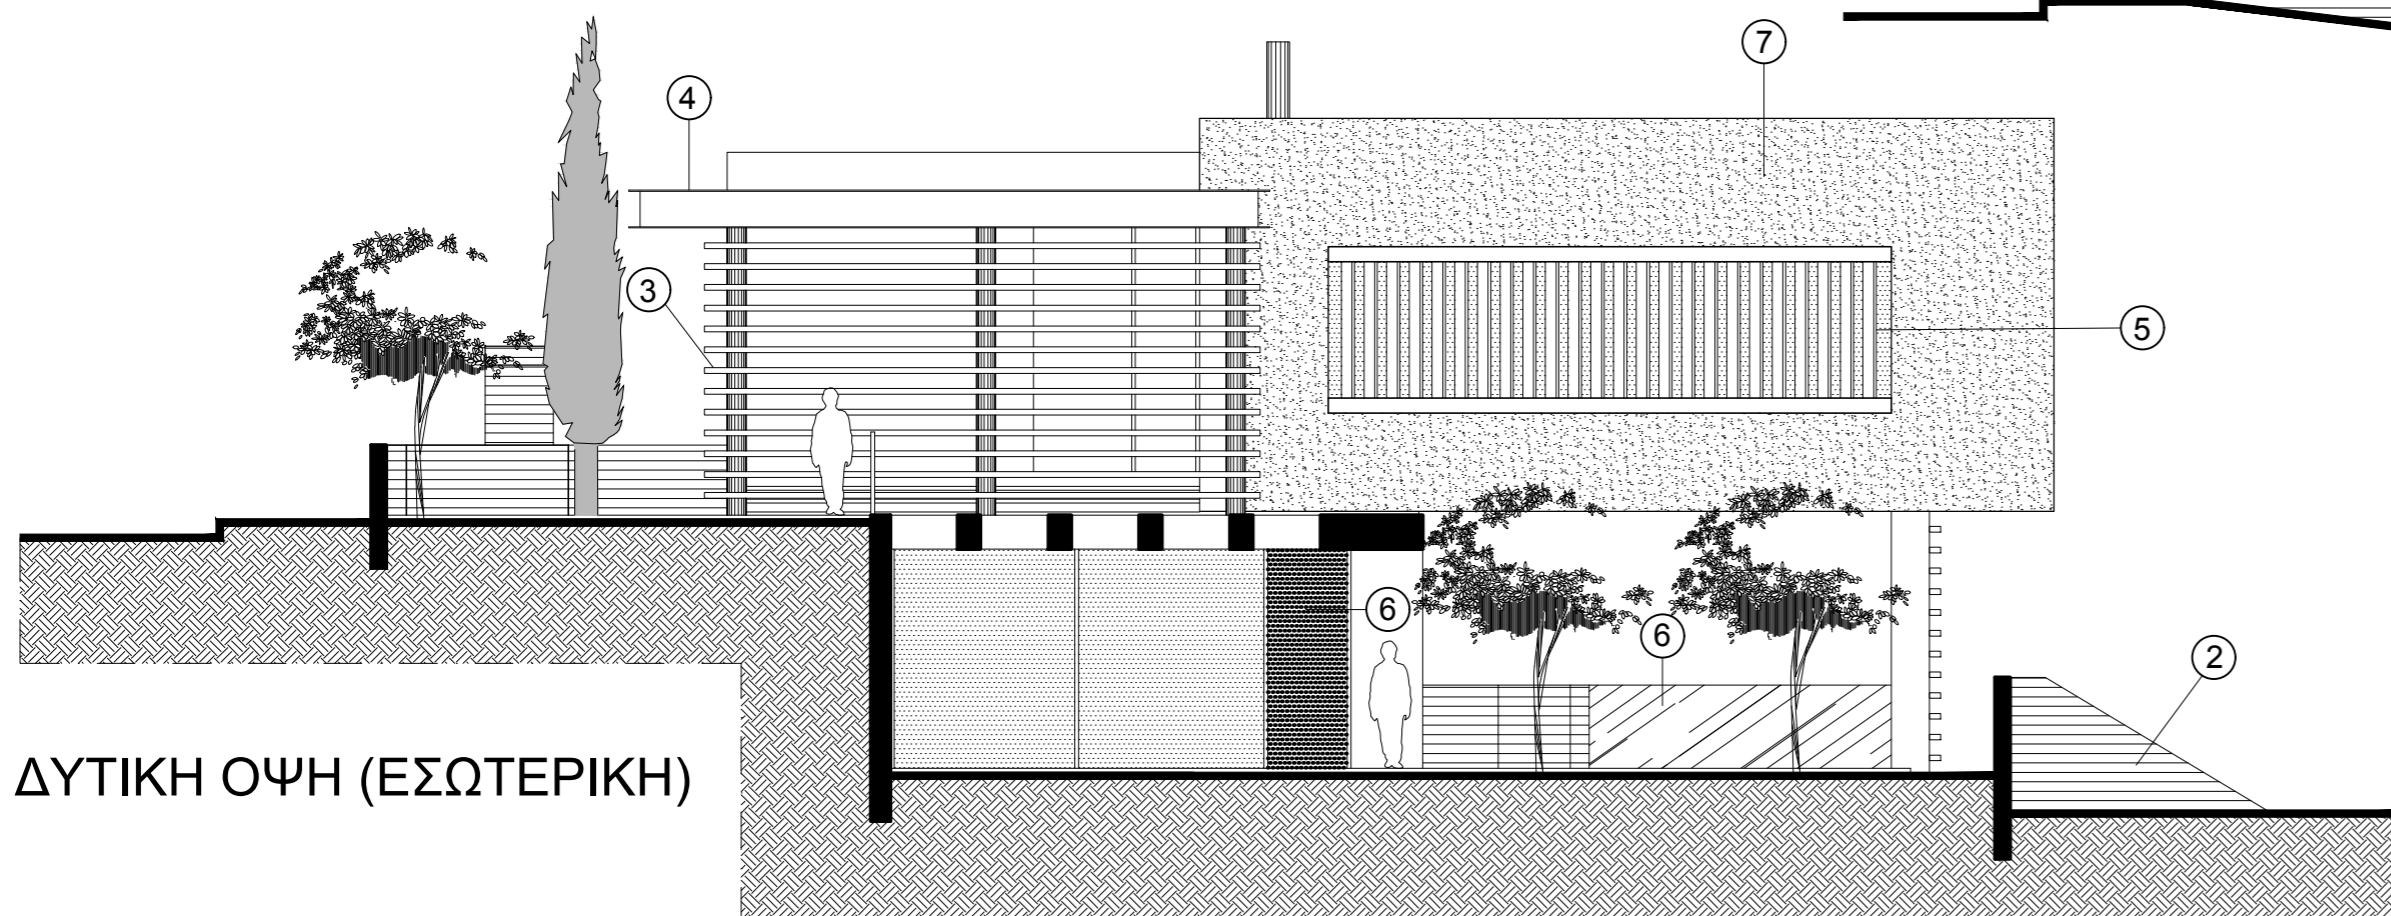

ΔΥΤΙΚΗ ΟΨΗ (ΕΣΩΤΕΡΙΚΗ)

ΥΛΙΚΑ

- ① ΣΥΣΤΗΜΑ ΘΕΡΜΟΠΡΟΣΟΨΗΣ - ΕΠΙΧΡΙΣΜΑ
- ② ΕΜΦΑΝΕΣ ΜΠΕΤΟΝ ΣΑΝΙΔΩΤΟ
- ③ ΞΥΛΟ
- ④ ΣΙΔΕΡΟ
- ⑤ ΑΛΟΥΜΙΝΙΟ
- ⑥ ΓΥΑΛΙ
- ⑦ HPL ΣΕ ΧΡΩΜΑ ΞΥΛΟΥ
- ⑧ ΜΑΡΜΑΡΟ

|                 |  |
|-----------------|--|
| κλίμ. / scale : | έργο / project :                             |
| 1:100           | SINCERITY ESTATES LTD<br>ORCHID PETALS VILLA |
| ημερ. / date :  | τίτλος / title :                             |
| 04/2018         | ΟΨΕΙΣ  |
|                 | αρ. σχ. / no. :                              |
|                 | 06   |