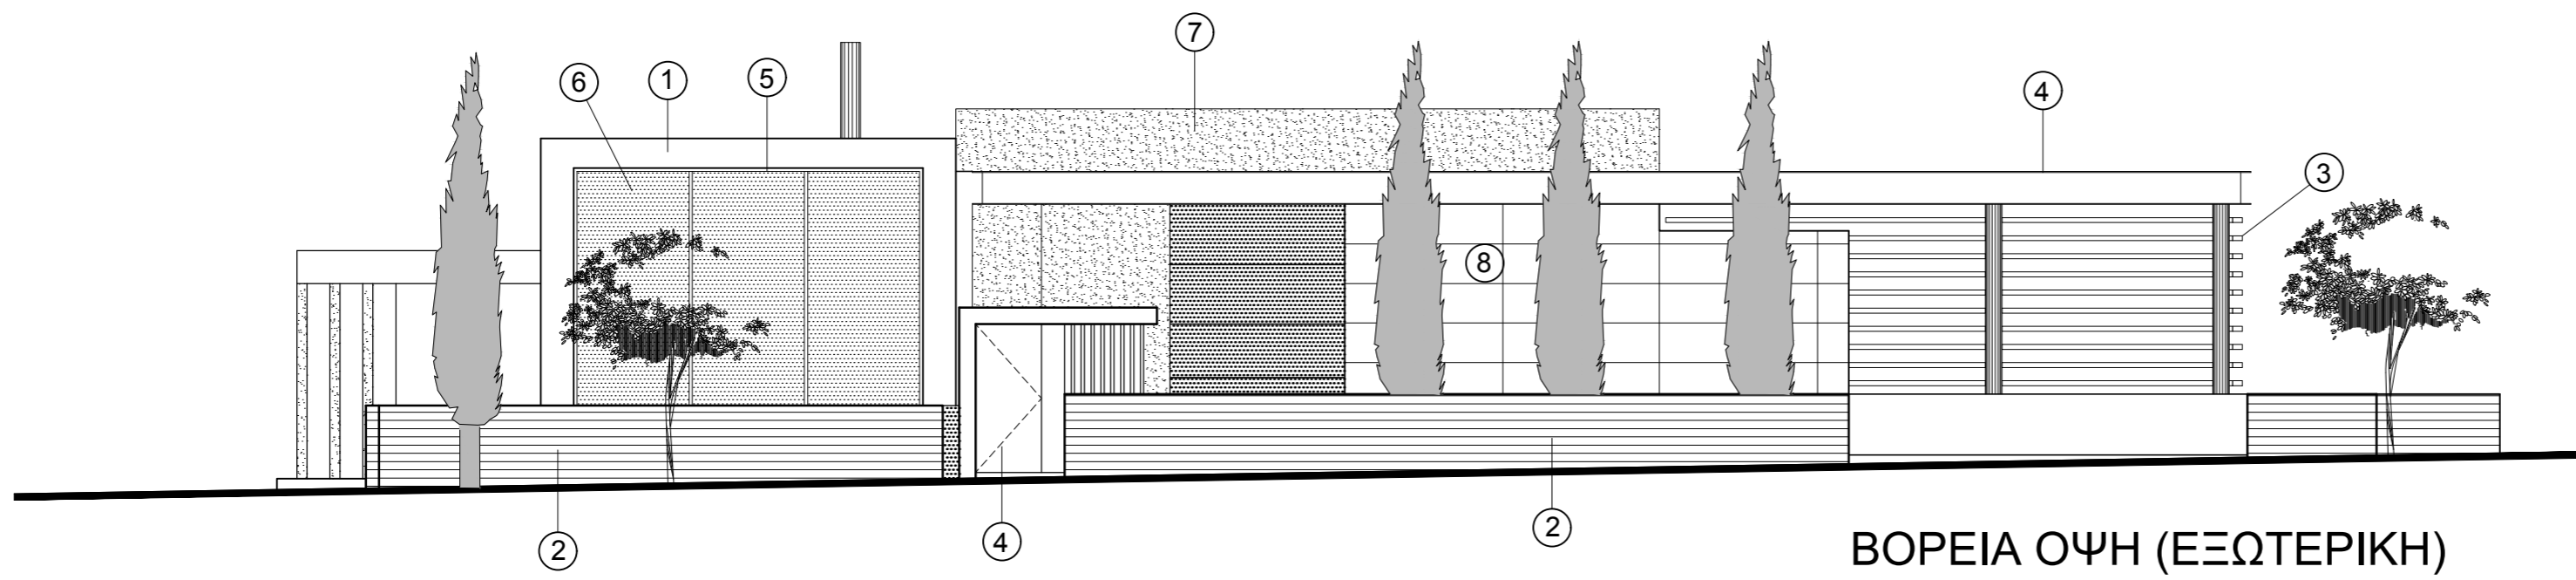

About Architecture

113 eleftherias str . 3042 . limassol
tel. 25 361199, 25 364488
fax. 25 368899

stelios agathokleous
&
associates