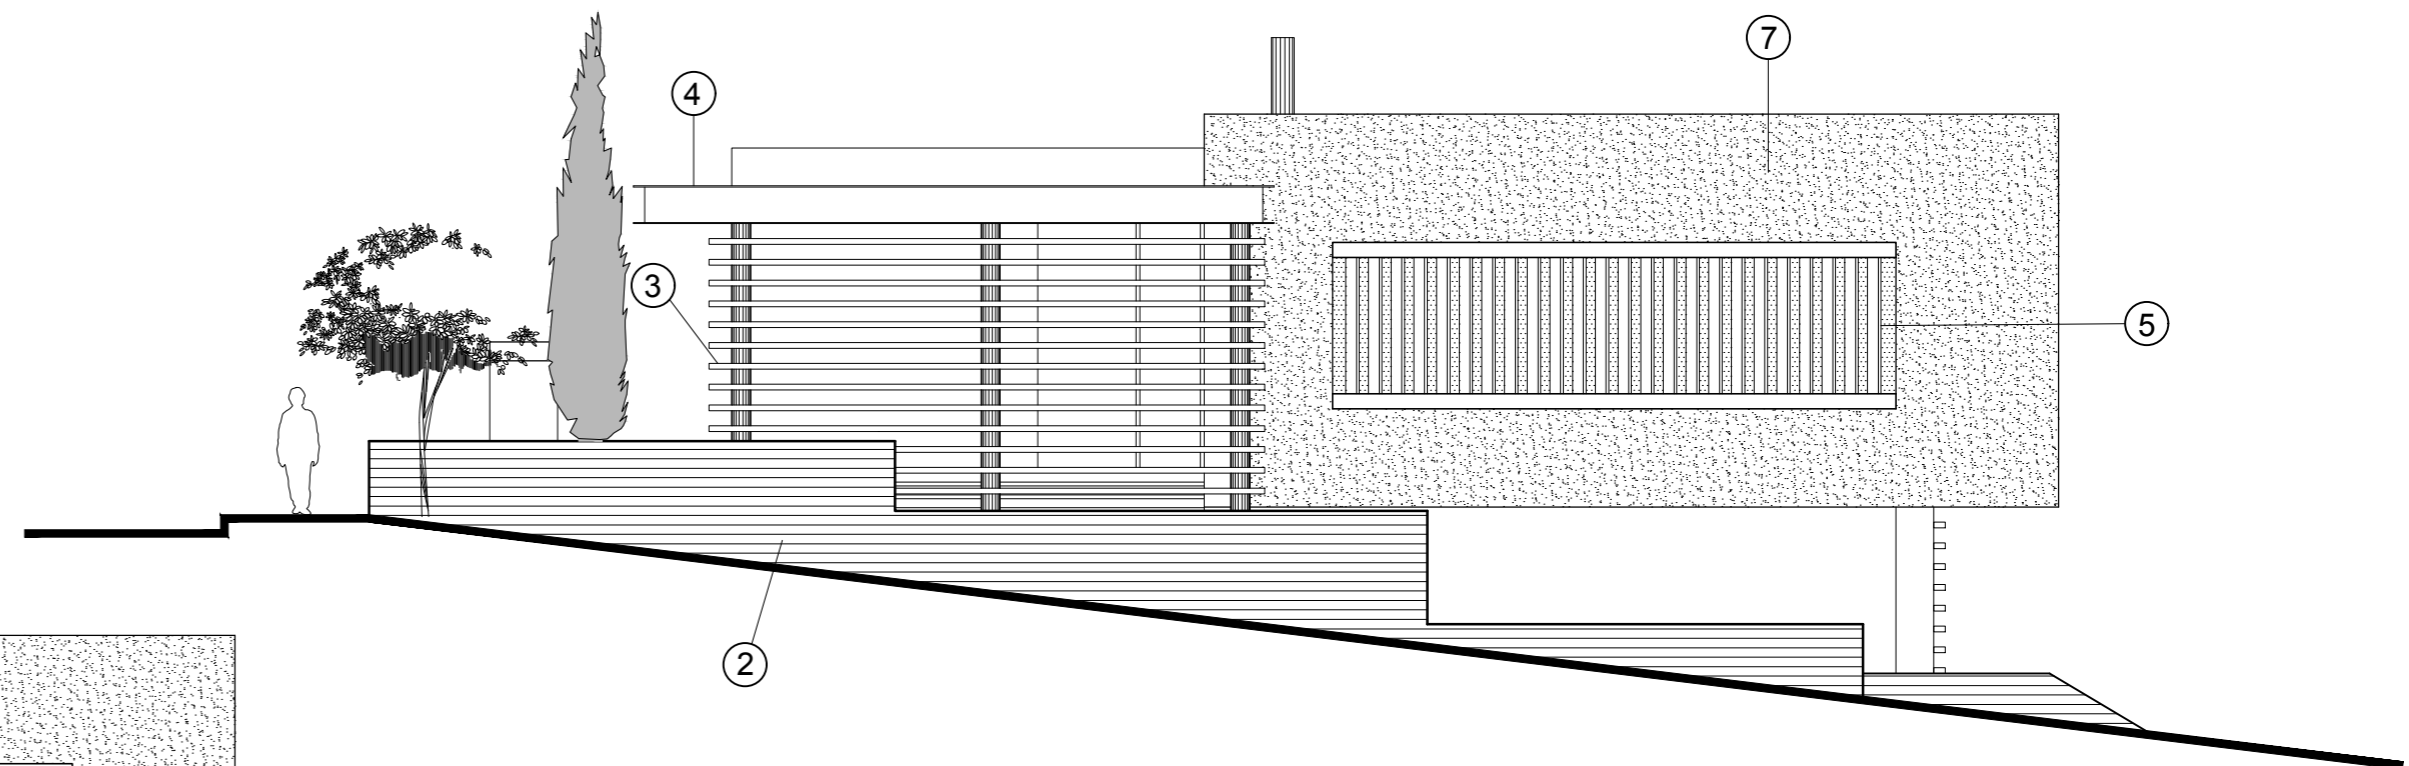

ΔΥΤΙΚΗ ΟΨΗ (ΕΞΩΤΕΡΙΚΗ)