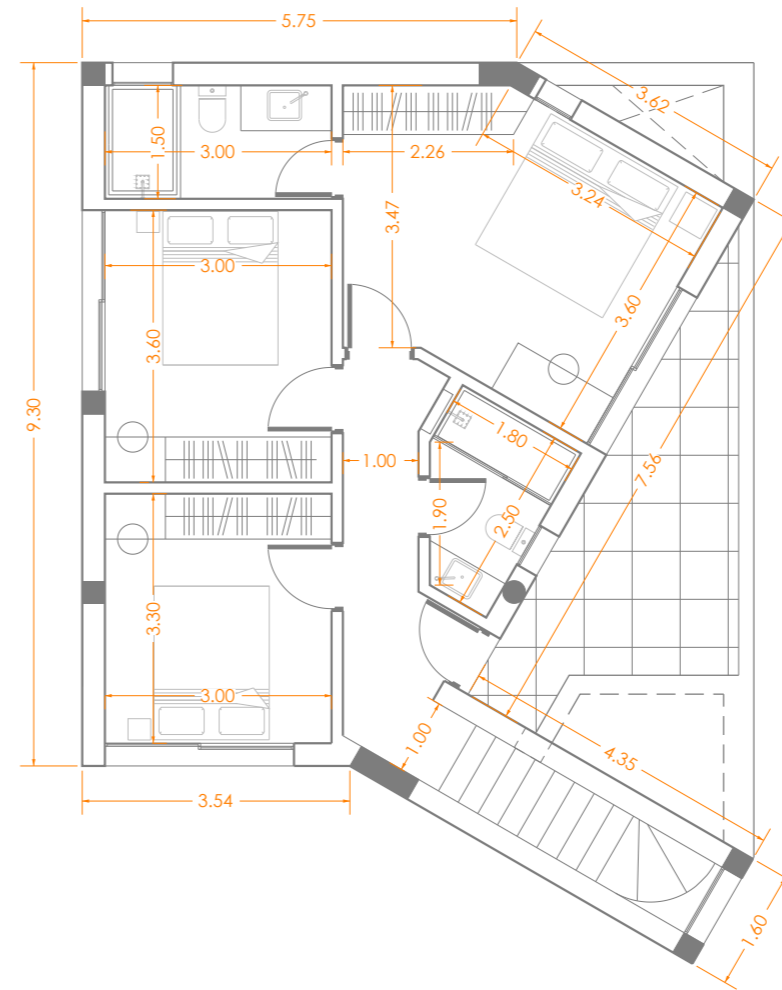

ΚΑΤΟΨΗ ΙΣΟΓΕΙΟΥ

ΚΑΤΟΨΗ ΟΡΟΦΟΥ

ΣΗΜΕΙΩΣΗ

ΕΡΓΟΔΟΤΗΣ	ΕΡΓΟ	Date	Revision	Ref. file	ΥΠΟΓΡΑΦΗ/ΣΦΡΑΓΙΔΑ
DINISTER LIMITED	TYPOLOGY 1.2	MARCH/2024	REV. 01	ΚΑΤΑΣΚΕΥΗ	
ΣΧΕΔΙΟ					
ΣΧΕΔΙΑ ΚΑΤΟΨΕΙΣ					
Αρ.ΣΧΕΔΙΟΥ	ΚΛΙΜΑΚΑ				
ΣΧ. C01	1:100@A3				