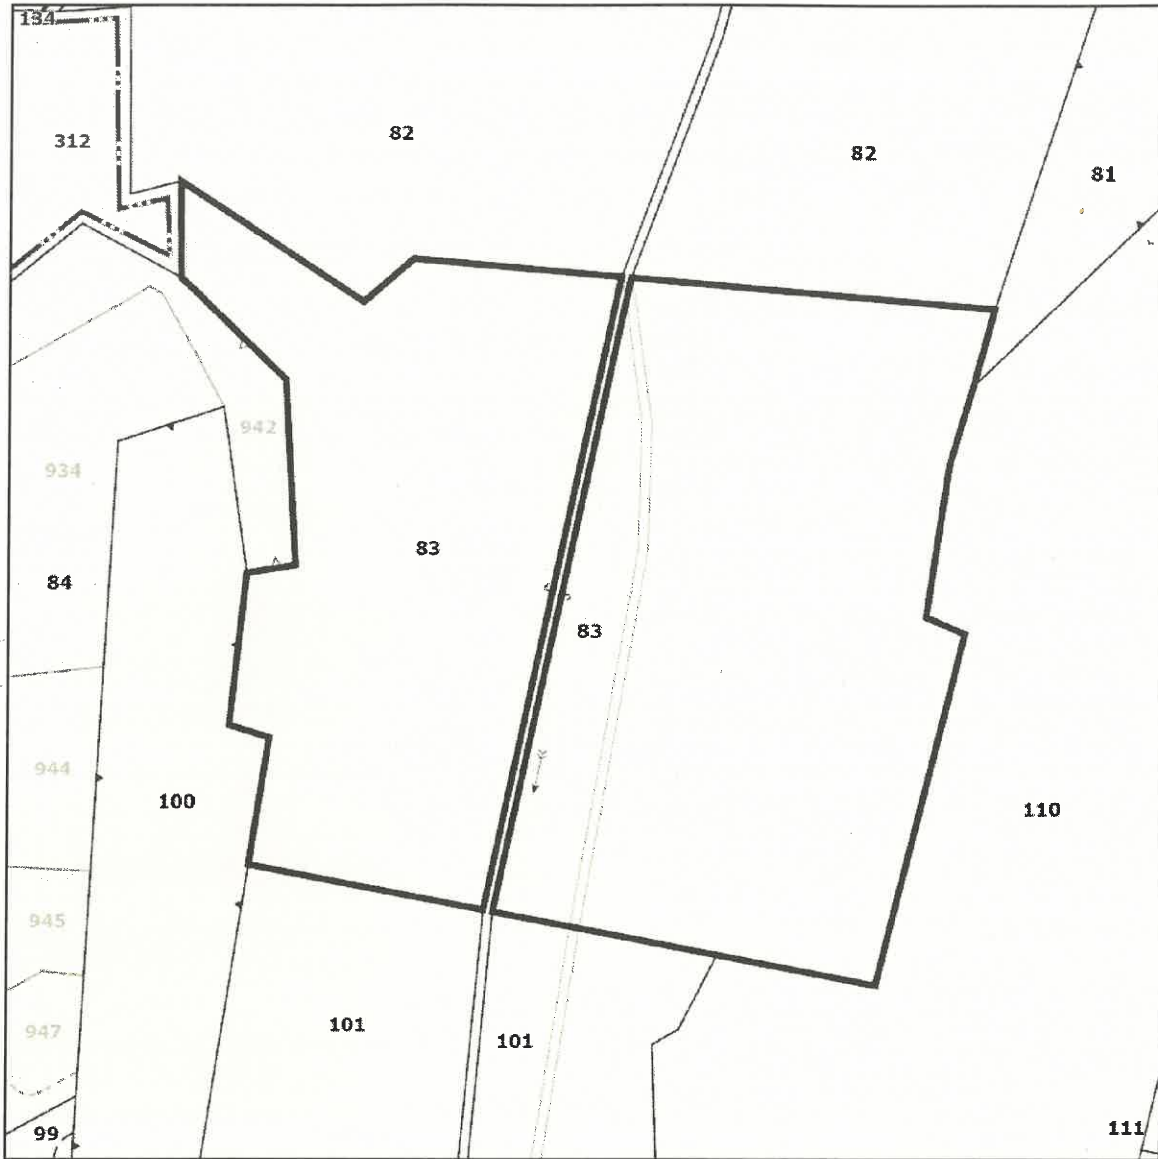

Βλέπετε τις σημειώσεις στην τελευταία σελίδα.