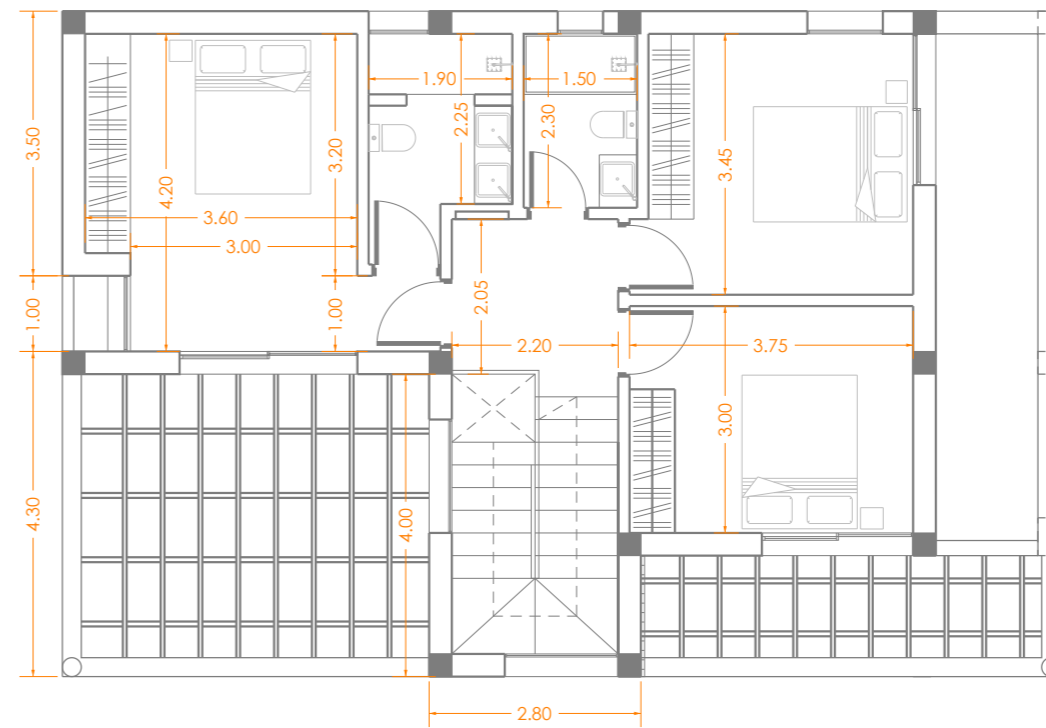

ΚΑΤΟΨΗ ΙΣΟΓΕΙΟ

ΚΑΤΟΨΗ ΟΡΟΦΟΥ

ΣΗΜΕΙΩΣΗ	ΕΡΓΟΔΟΤΗΣ	ΕΡΓΟ	Date	Revision	Ref. file	ΥΠΟΓΡΑΦΗ/ΣΦΡΑΓΙΔΑ
	DINISTER LIMITED	TYPOLOGY 1.1	MARCH/2024	REV. 01	ΚΑΤΑΣΚΕΥΗ	
	ΣΧΕΔΙΑ ΚΑΤΟΨΕΙΣ					
	Αρ.ΣΧΕΔΙΟΥ	ΚΛΙΜΑΚΑ				
	ΣΧ. C01	1:100@A3				