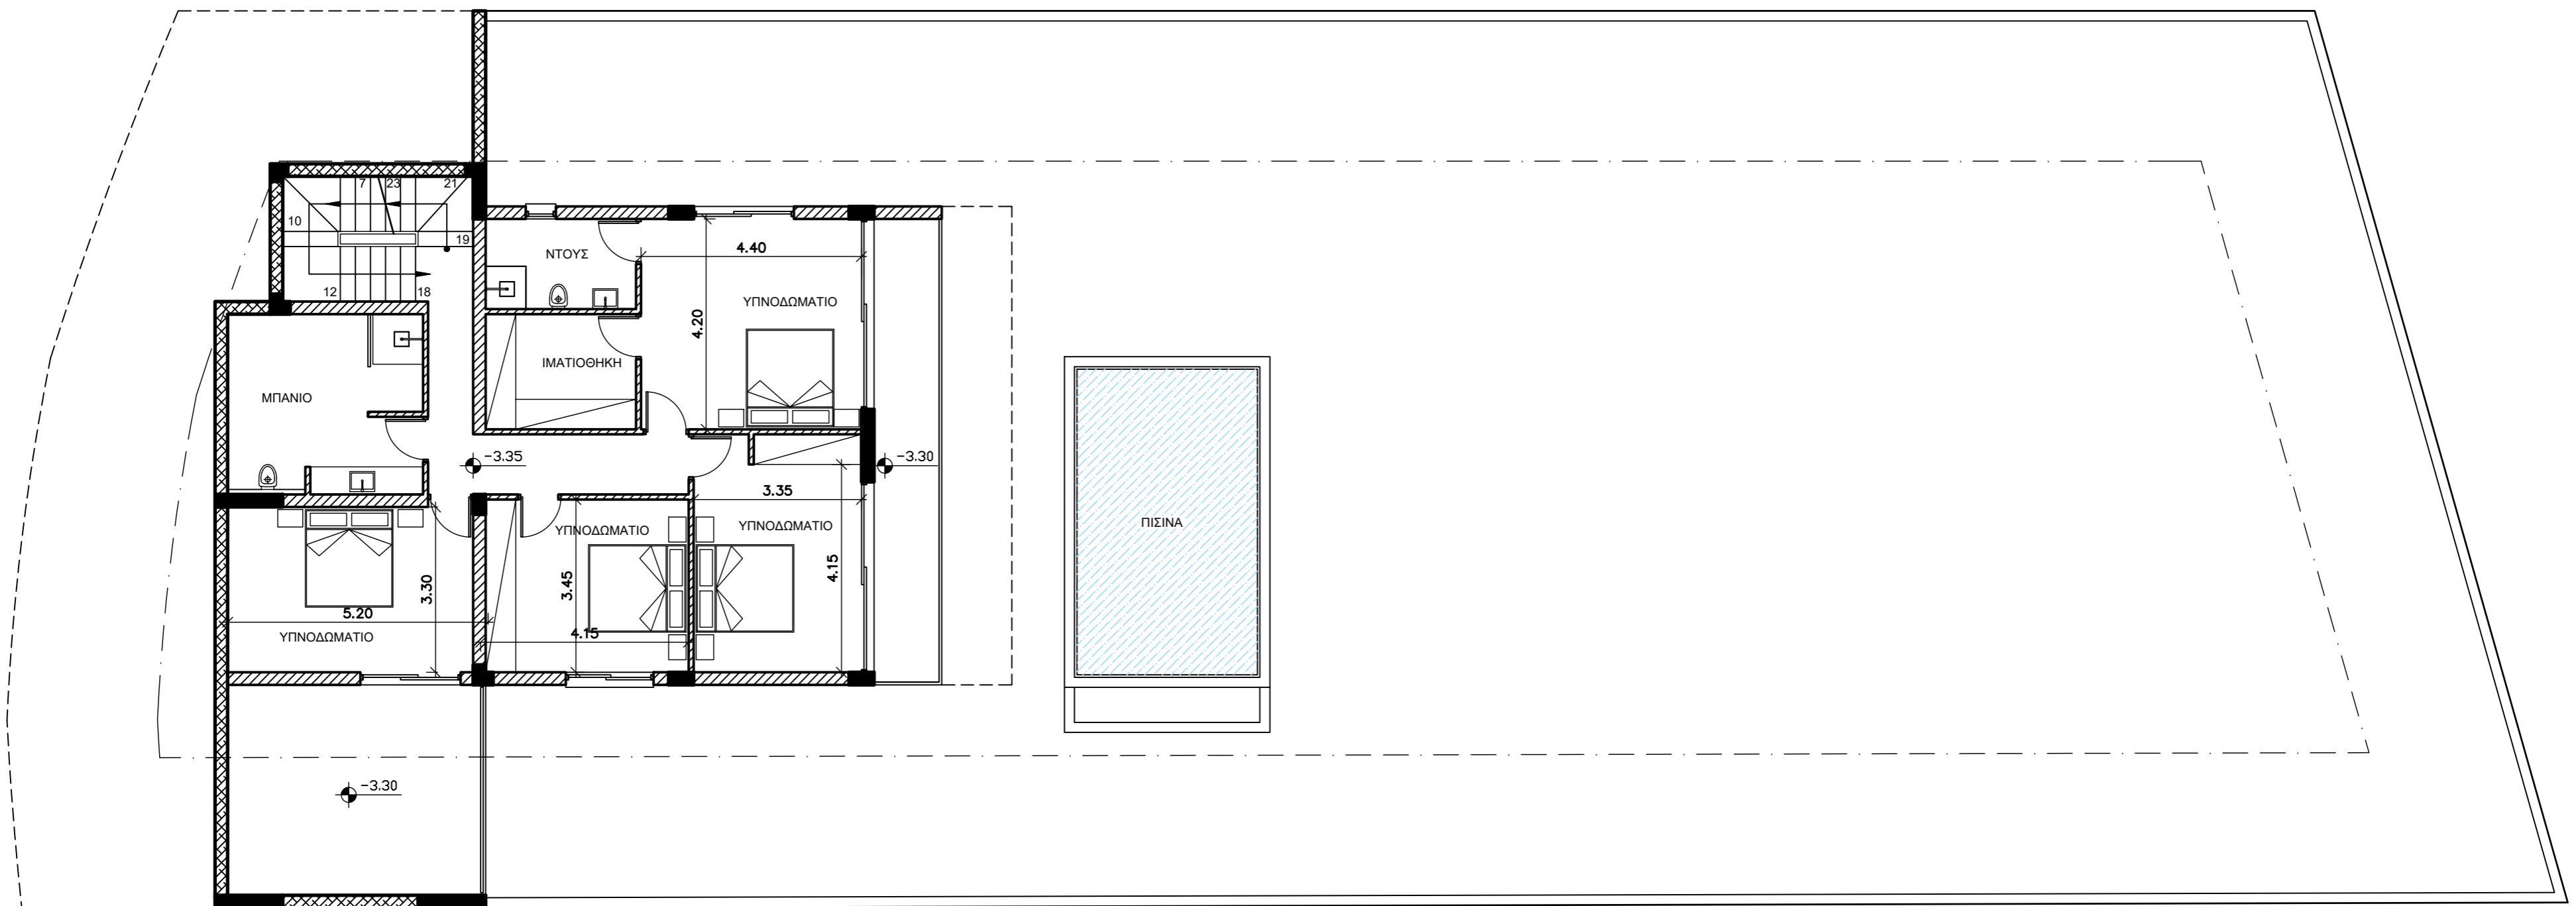

ΣΗΜΕΙΩΣΕΙΣ

ΕΡΓΟ  
**ΑΛΕΞΗΣ & ΦΩΤΕΙΝΗ ΠΑΠΑΔΟΠΟΥΛΟΥ**  
 ΘΕΜΑ  
 ΚΑΤΟΙΚΙΑ ΣΤΟΝ ΑΓ. ΤΥΧΩΝΑ

ΣΧΕΔΙΟ  
 ΚΑΤΟΨΗ ΣΤΟ ΕΠΙΠΕΔΟ - 6.35  
 ΥΠΟΓΡΑΦΕΣ

ΗΜΕΡΟΜΗΝΙΑ  
 09 / 2025  
 ΚΛΙΜΑΚΑ

ΑΡ. ΣΧΕΔΙΟΥ  
**A 00**  
 ΑΡ. ΕΡΓΟΥ  
**1324-1**

ΣΗΜΕΙΩΣΕΙΣ

ΕΡΓΟ

ΑΛΕΞΗΣ & ΦΩΤΕΙΝΗ  
ΠΑΠΑΔΟΠΟΥΛΟΥ

ΘΕΜΑ

ΚΑΤΟΙΚΙΑ  
ΣΤΟΝ ΑΓ. ΤΥΧΩΝΑ

ΣΧΕΔΙΟ

ΚΑΤΟΨΗ ΣΤΟ ΕΠΙΠΕΔΟ - 3.35

ΥΠΟΓΡΑΦΕΣ