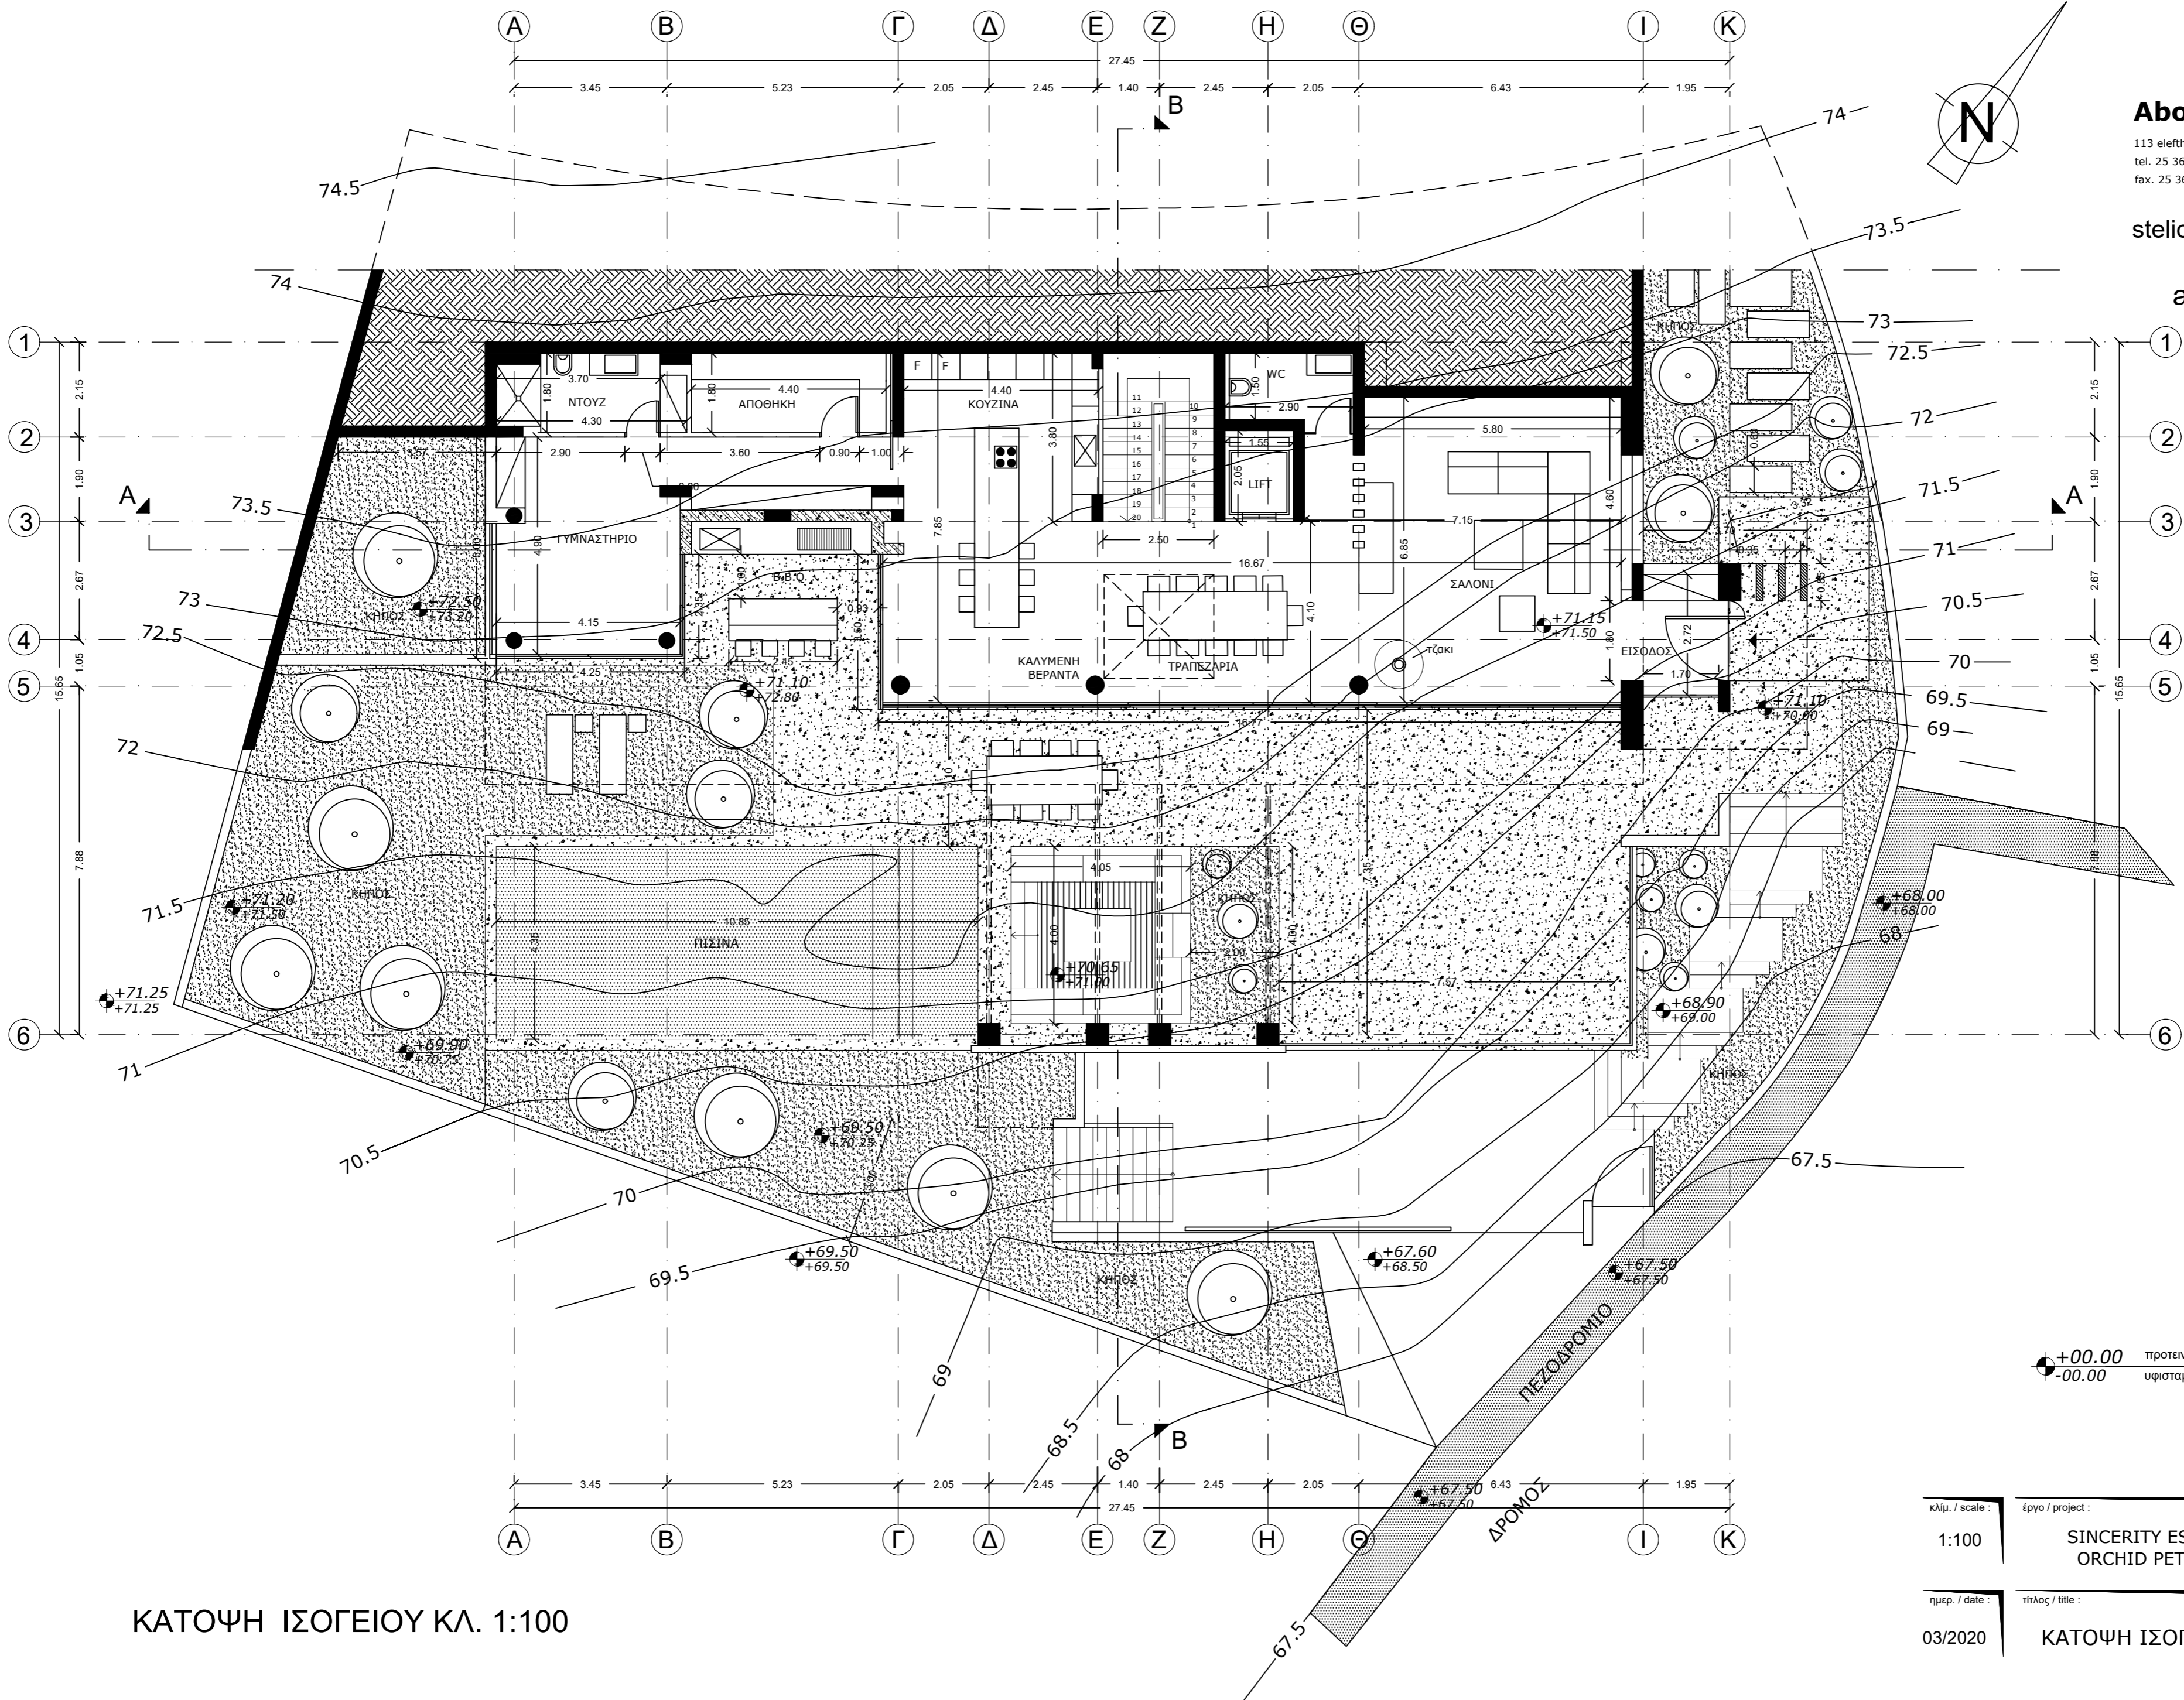

About Architecture

113 eleftherias str . 3042 . limassol
tel. 25 361199, 25 364488
fax. 25 368899

stelios agathokleous
&
associates

+00.00 προτεινόμενο υψόμετρο
 -00.00 υφιστάμενο υψόμετρο

ΚΑΤΟΨΗ ΙΣΟΓΕΙΟΥ ΚΛ. 1:100

κλίμ. / scale :	έργο / project :	
1:100	SINCERITY ESTATES LTD ORCHID PETALS VILLA	
ημερ. / date :	τίτλος / title :	αρ. αχ. / no. :
03/2020	ΚΑΤΟΨΗ ΙΣΟΓΕΙΟΥ	03