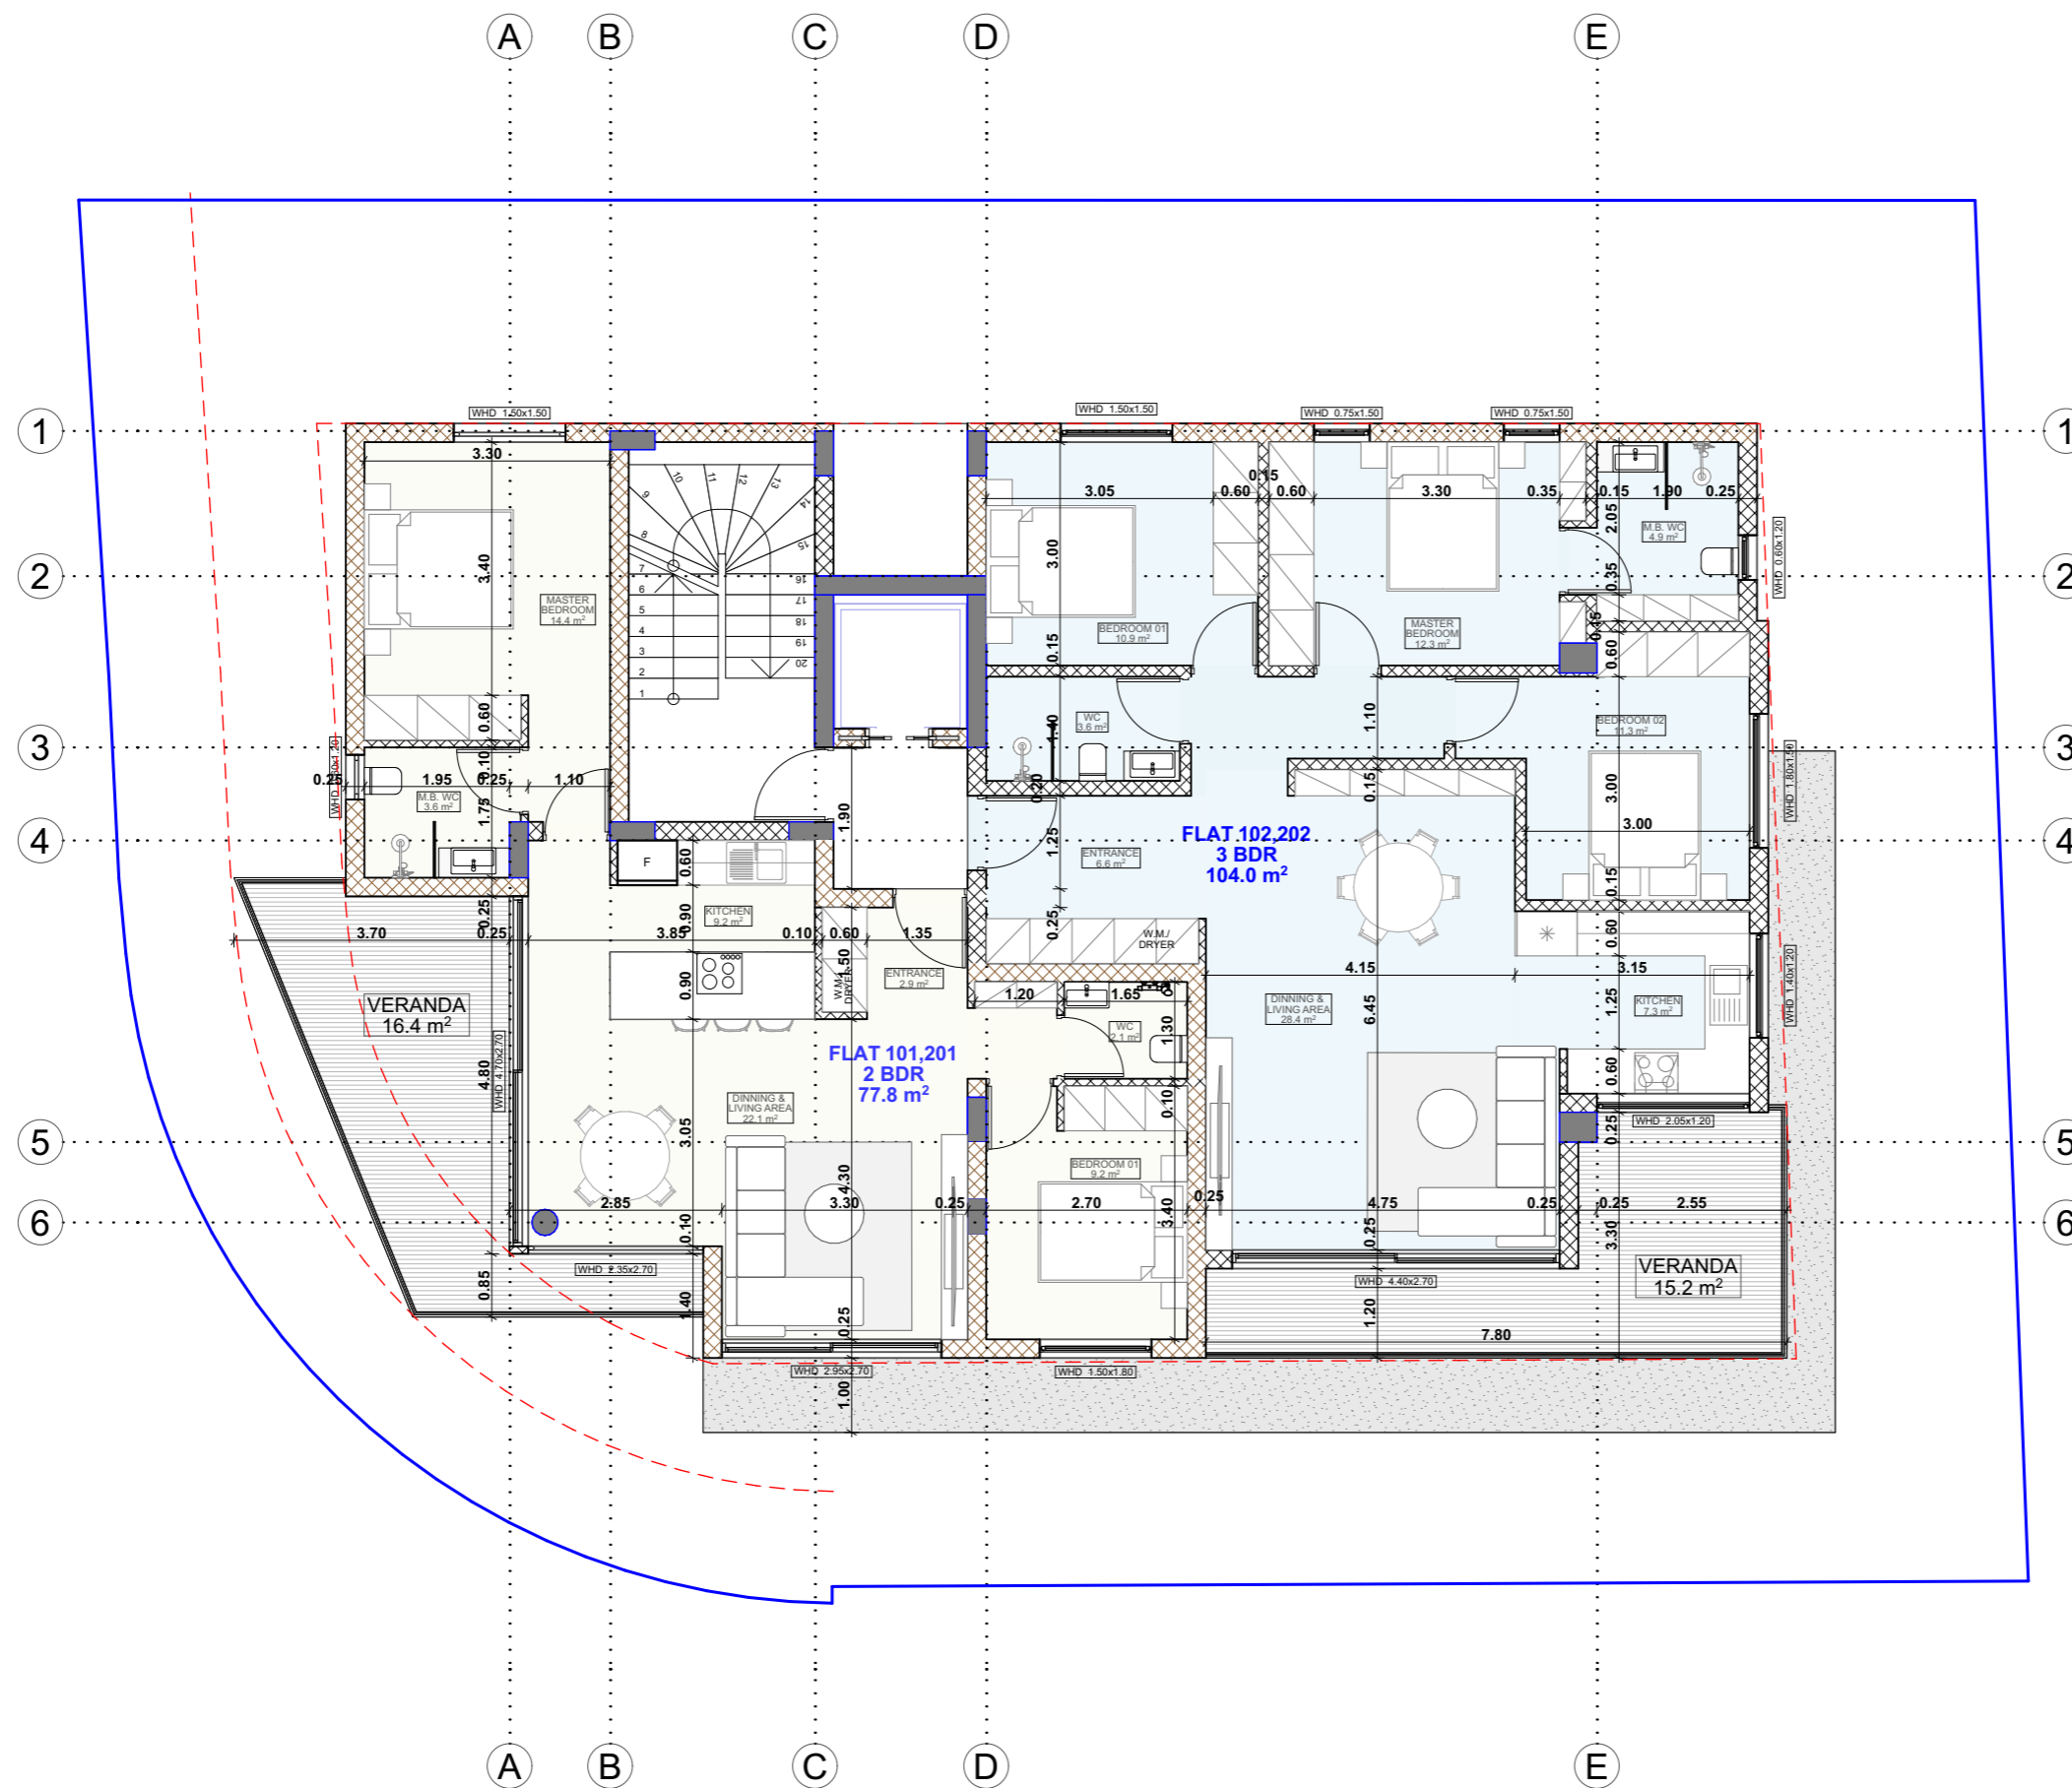

D_KAIMAKLIOTISTM

architects+designers

2 BDR FLAT 101, 201
 77.8 m² + 16.4 m² (VERANDA)

3 BDR FLAT 102, 202
 104.0 m² + 15.2 m² (VERANDA)