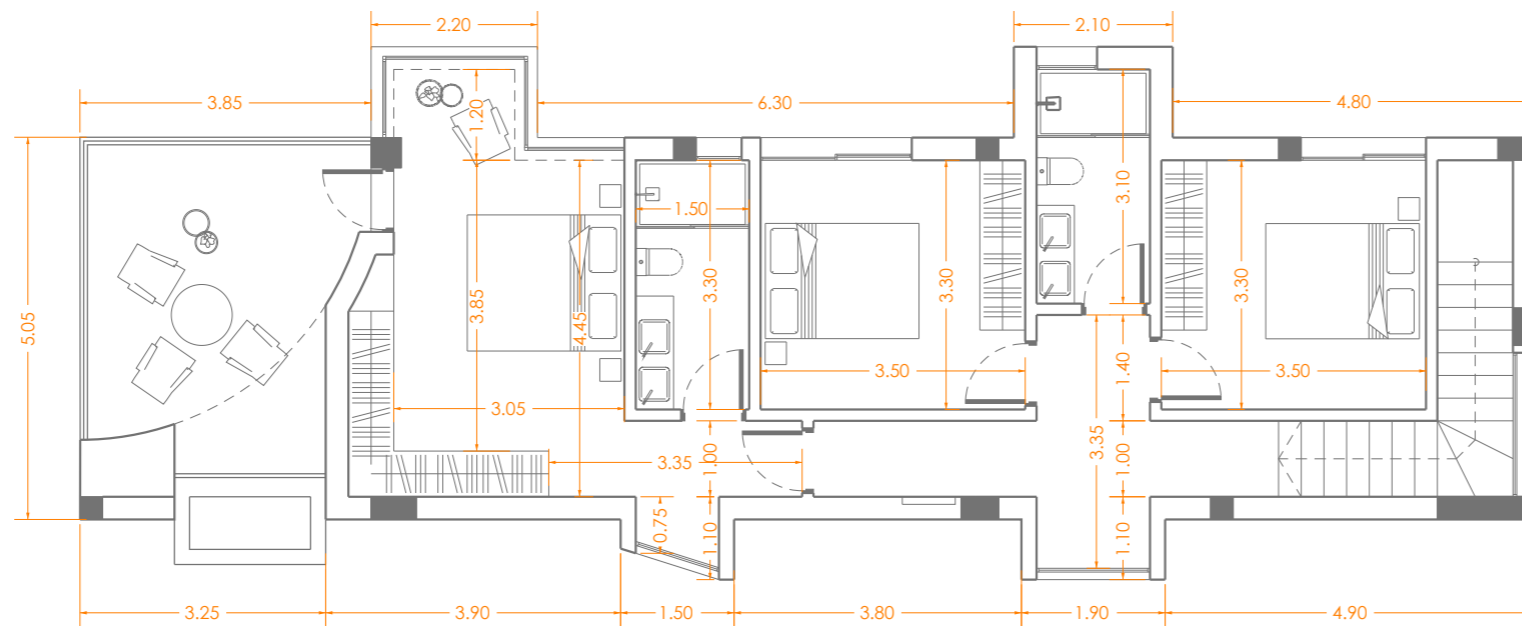

ΚΑΤΟΨΗ ΙΣΟΓΕΙΟ

ΚΑΤΟΨΗ ΟΡΟΦΟΥ

| ΣΗΜΕΙΩΣΗ | ΕΡΓΟΔΟΤΗΣ | ΕΡΓΟ | Date | Revision | Ref. file | ΥΠΟΓΡΑΦΗ/ΣΦΡΑΓΙΔΑ |
|----------|---|-----------------|------------|----------|-----------|-------------------|
| | DINISTER LIMITED | TYPOLOGY 2.1 | MARCH/2024 | REV. 01 | ΚΑΤΑΣΚΕΥΗ | |
| |  | | | | | |
| | Efimero Architects Design Studio Αρ. Εταιρία: HE 441043 Αρ. ΕΠΕΚ: C00493 Thoukididou 2A, Archangelo, Nicosia, CY e.: nicoletta.kyvermitis@gmail.com t.: 00357/94048557 | | | | | |
| | ΣΧΕΔΙΟ | ΣΧΕΔΙΑ ΚΑΤΟΨΕΙΣ | | | | |
| | Αρ.ΣΧΕΔΙΟΥ | ΚΛΙΜΑΚΑ | | | | |
| | ΣΧ. C01 | 1:100@A3 | | | | |