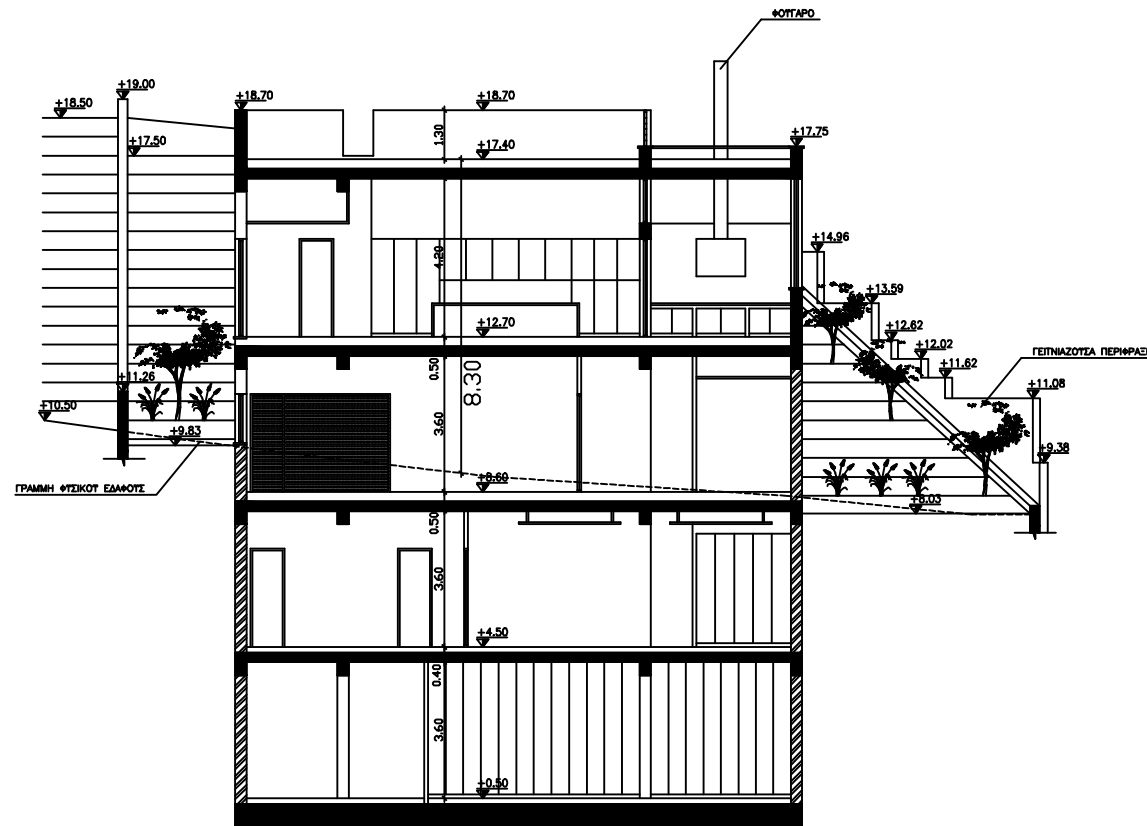

ΤΟΜΗ Α - Α

ΤΟΜΗ Β - Β

ΓΙΩΡΓΟΣ Ν. ΓΕΩΡΓΙΟΥ αρχιτεκτονας Θεοφίλου 20Α, Δι.αμ. 302, 3075 Λαμία, Τηλ. 99445736	ΚΛΙΜ.	V200	ΗΜΕΡ.	IV/2025	ΒΟΡΡΑΣ	ΑΡΧΙΤΕΚΤΟΝΑΣ	ΙΔΙΟΚΤΗΤΗΣ	ΕΡΓΟΛΑΒΟΣ	ΕΡΓΟ	ΣΧΕΔΙΟ	ΑΡ. ΕΡΓΟΤ	ΑΡ. ΣΧΕΔΙΟΤ
	ΣΧΕΔ.	Γ.Γ.	ΕΛΕΓΧΟΣ	Γ.Γ.					ΚΑΤΟΙΚΙΑ ΝΑΓΙΑΣ & ΚΩΣΤΑ ΚΟΖΑΚΟΥ (ΑΓΙΟΣ ΤΥΧΩΝΑΣ)	ΤΟΜΕΣ	25/205	7