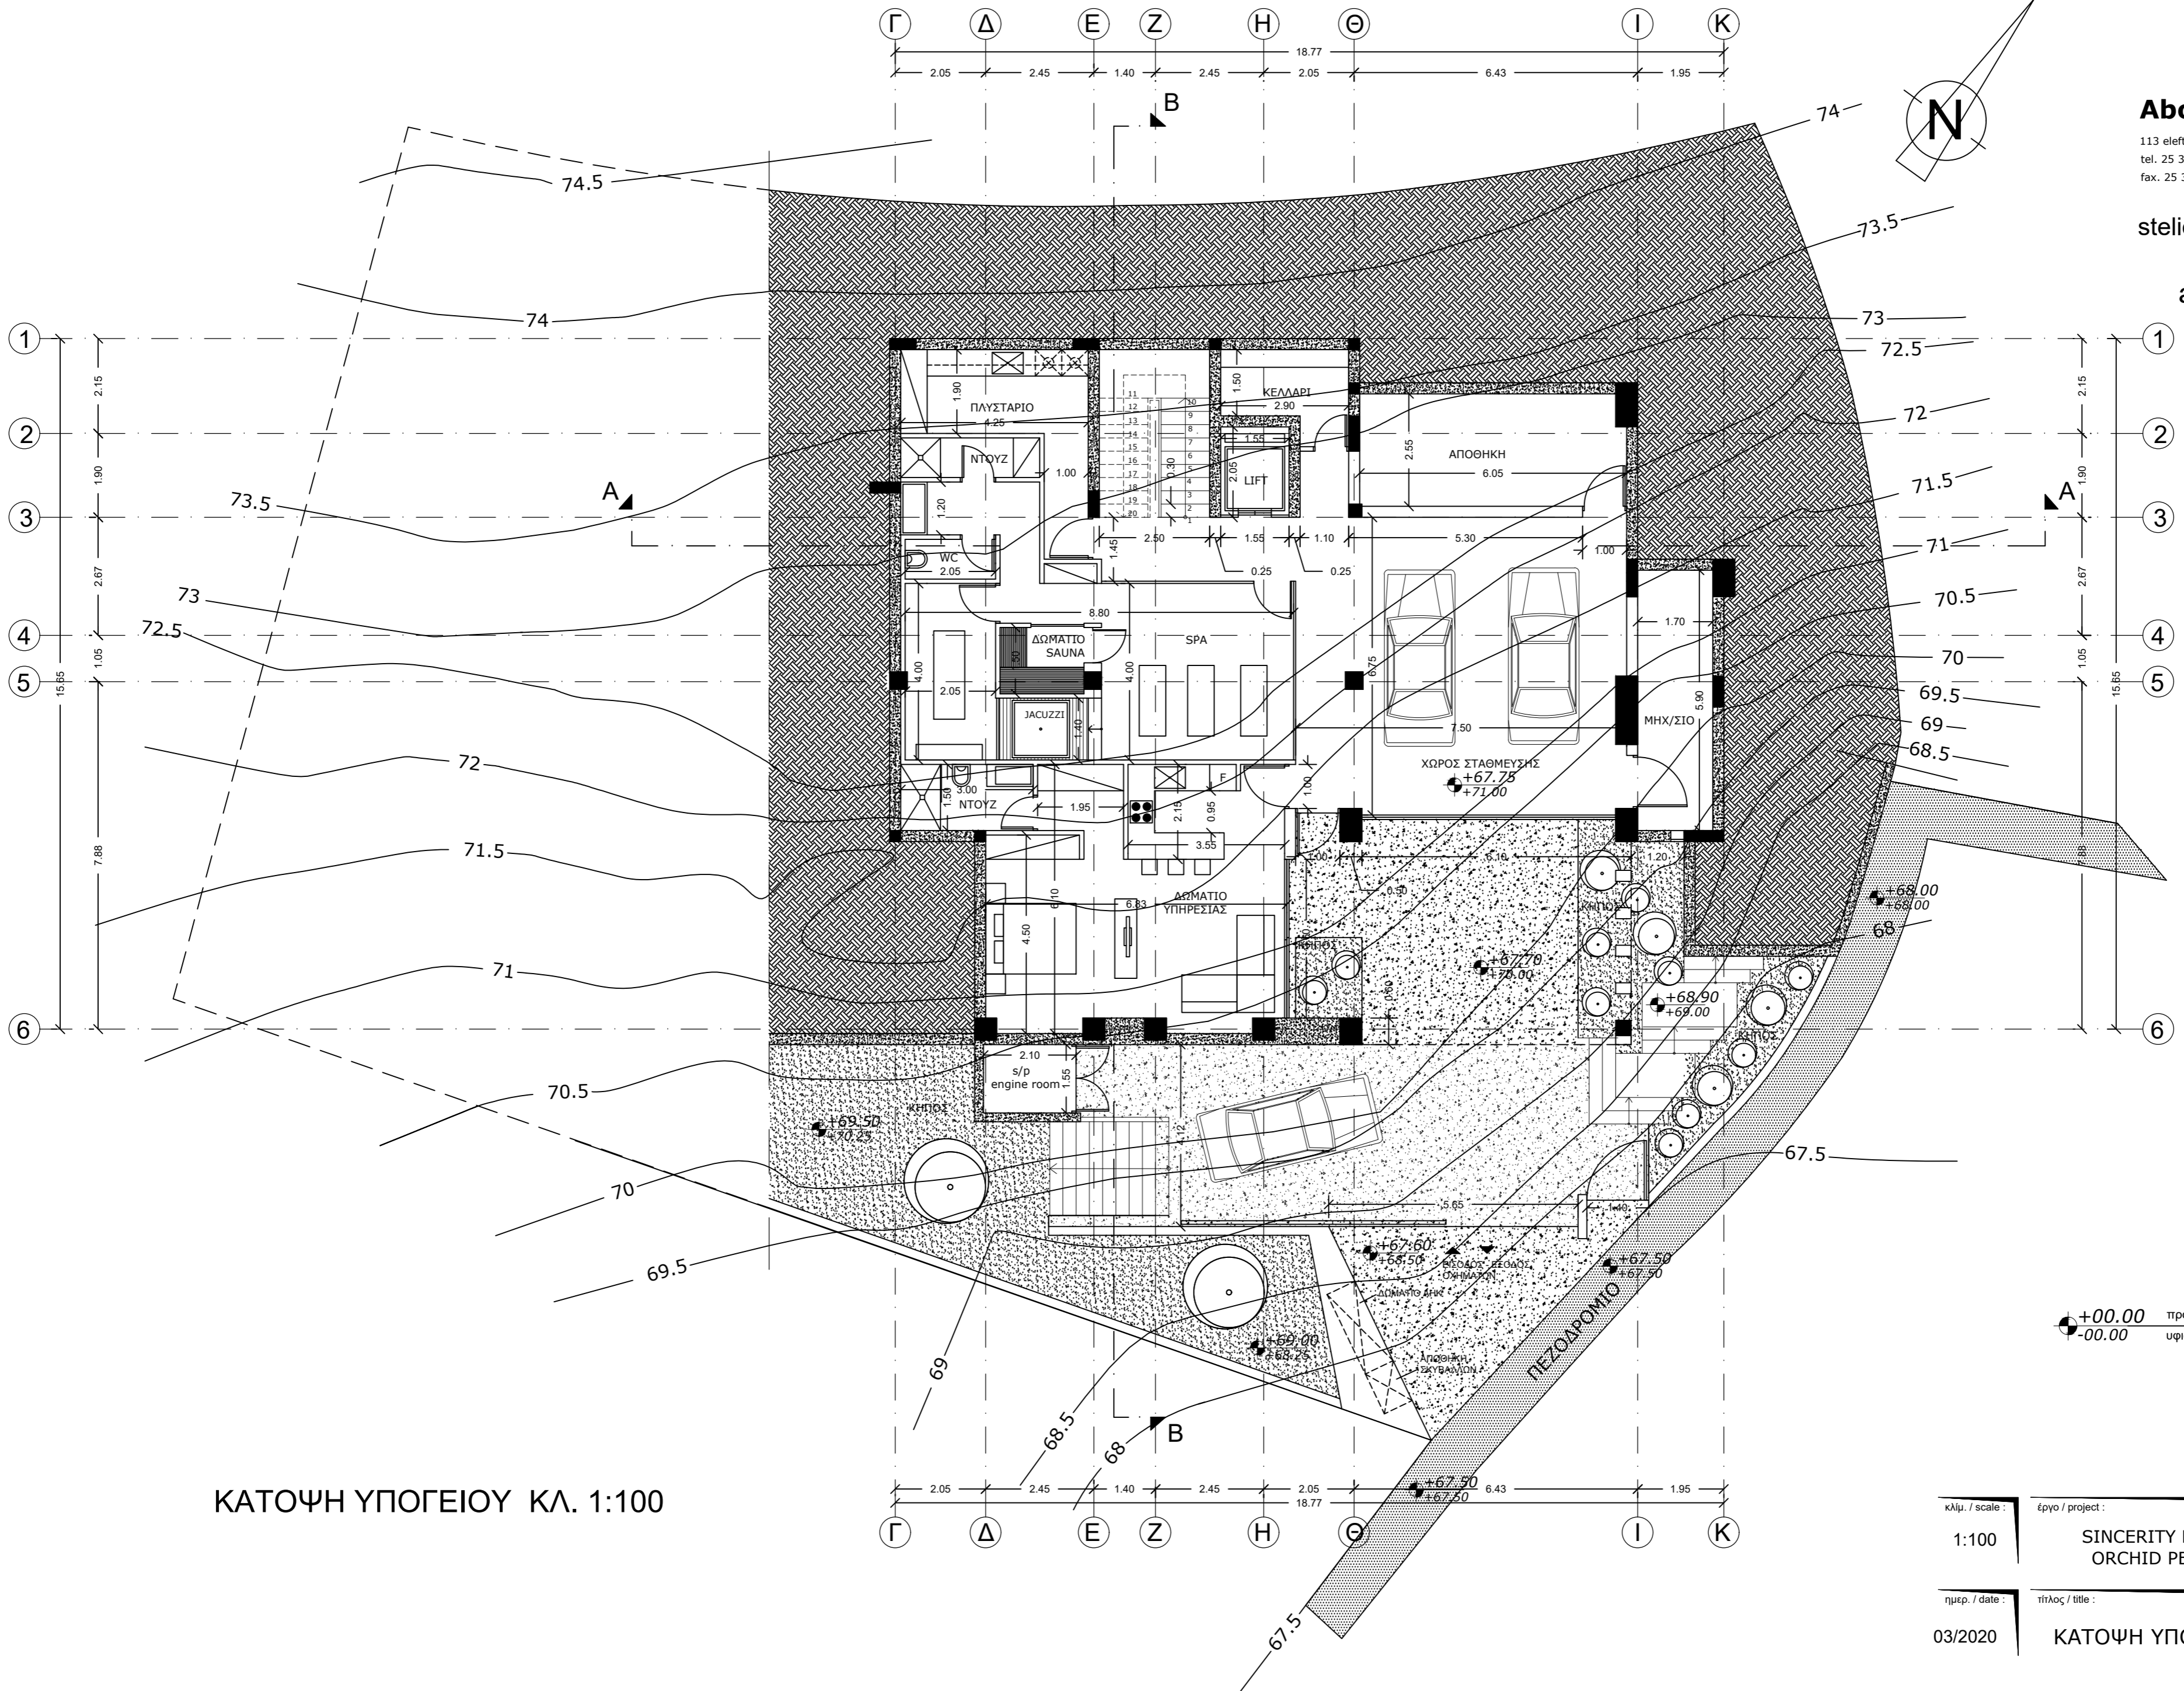

About Architecture

113 eleftherias str . 3042 . limassol
tel. 25 361199, 25 364488
fax. 25 368899

**stelios agathokleous
&
associates**

ΚΑΤΟΨΗ ΥΠΟΓΕΙΟΥ ΚΛ. 1:100

+00.00 προτεινόμενο υψόμετρο
-00.00 υφιστάμενο υψόμετρο

κλίμ. / scale :	έργο / project :	
1:100	SINCERITY ESTATES LTD ORCHID PETALS VILLA	
ημερ. / date :	τίτλος / title :	αρ. σχ. / no. :
03/2020	ΚΑΤΟΨΗ ΥΠΟΓΕΙΟΥ	02