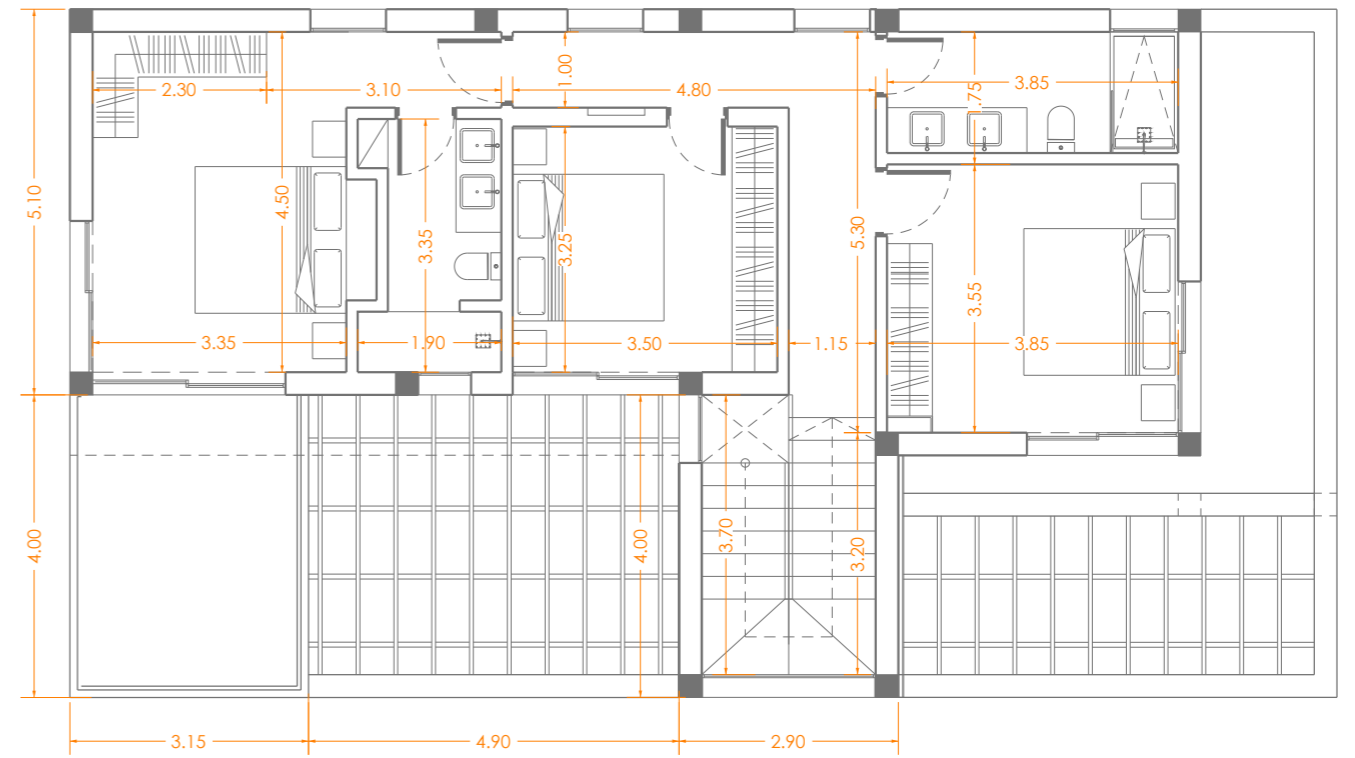

ΚΑΤΟΨΗ ΙΣΟΓΕΙΟ

ΚΑΤΟΨΗ ΟΡΟΦΟΥ

ΣΗΜΕΙΩΣΗ	ΕΡΓΟΔΟΤΗΣ	ΕΡΓΟ	Date	Revision	Ref. file	ΥΠΟΓΡΑΦΗ/ΣΦΡΑΓΙΔΑ
	DINISTER LIMITED	TYPOLOGY 2.2	MARCH/2024	REV. 01	ΚΑΤΑΣΚΕΥΗ	
	<p style="text-align: center;">EFIMERO ARCHITECTURE DESIGN STUDIO</p> <p>Efimero Architects Design Studio Αρ. Εταιρία: HE 441043 Αρ. ΕΠΕΚ: C00493 Thoukidiidou 2A, Archangelo, Nicosia, CY e.: nicoletta.kyvermitis@gmail.com t.: 00357/94048557</p>					
	ΣΧΕΔΙΑ ΚΑΤΟΨΕΙΣ					
	Αρ.ΣΧΕΔΙΟΥ	ΚΛΙΜΑΚΑ				
	ΣΧ. C01	1:100@A3				