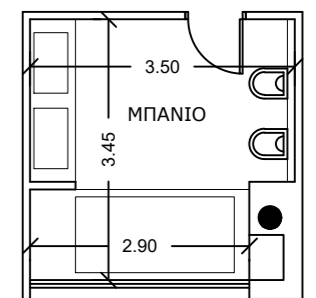

About Architecture

113 eleftherias str. 3042, Limassol
tel. 25 361199, 25 364488
fax. 25 368899

stelios agathokleous
&
associates

ΚΑΤΟΨΗ ΟΡΟΦΟΥ ΚΛ. 1:100

+00.00 προτεινόμενο υψόμετρο
-00.00 υφιστάμενο υψόμετρο

κλίμ. / scale :	έργο / project :
1:100	SINCERITY ESTATES LTD ORCHID PETALS VILLA
ημερ. / date :	τίτλος / title :
03/2020	ΚΑΤΟΨΗ ΟΡΟΦΟΥ
	αρ. σχ. / no. :
	04