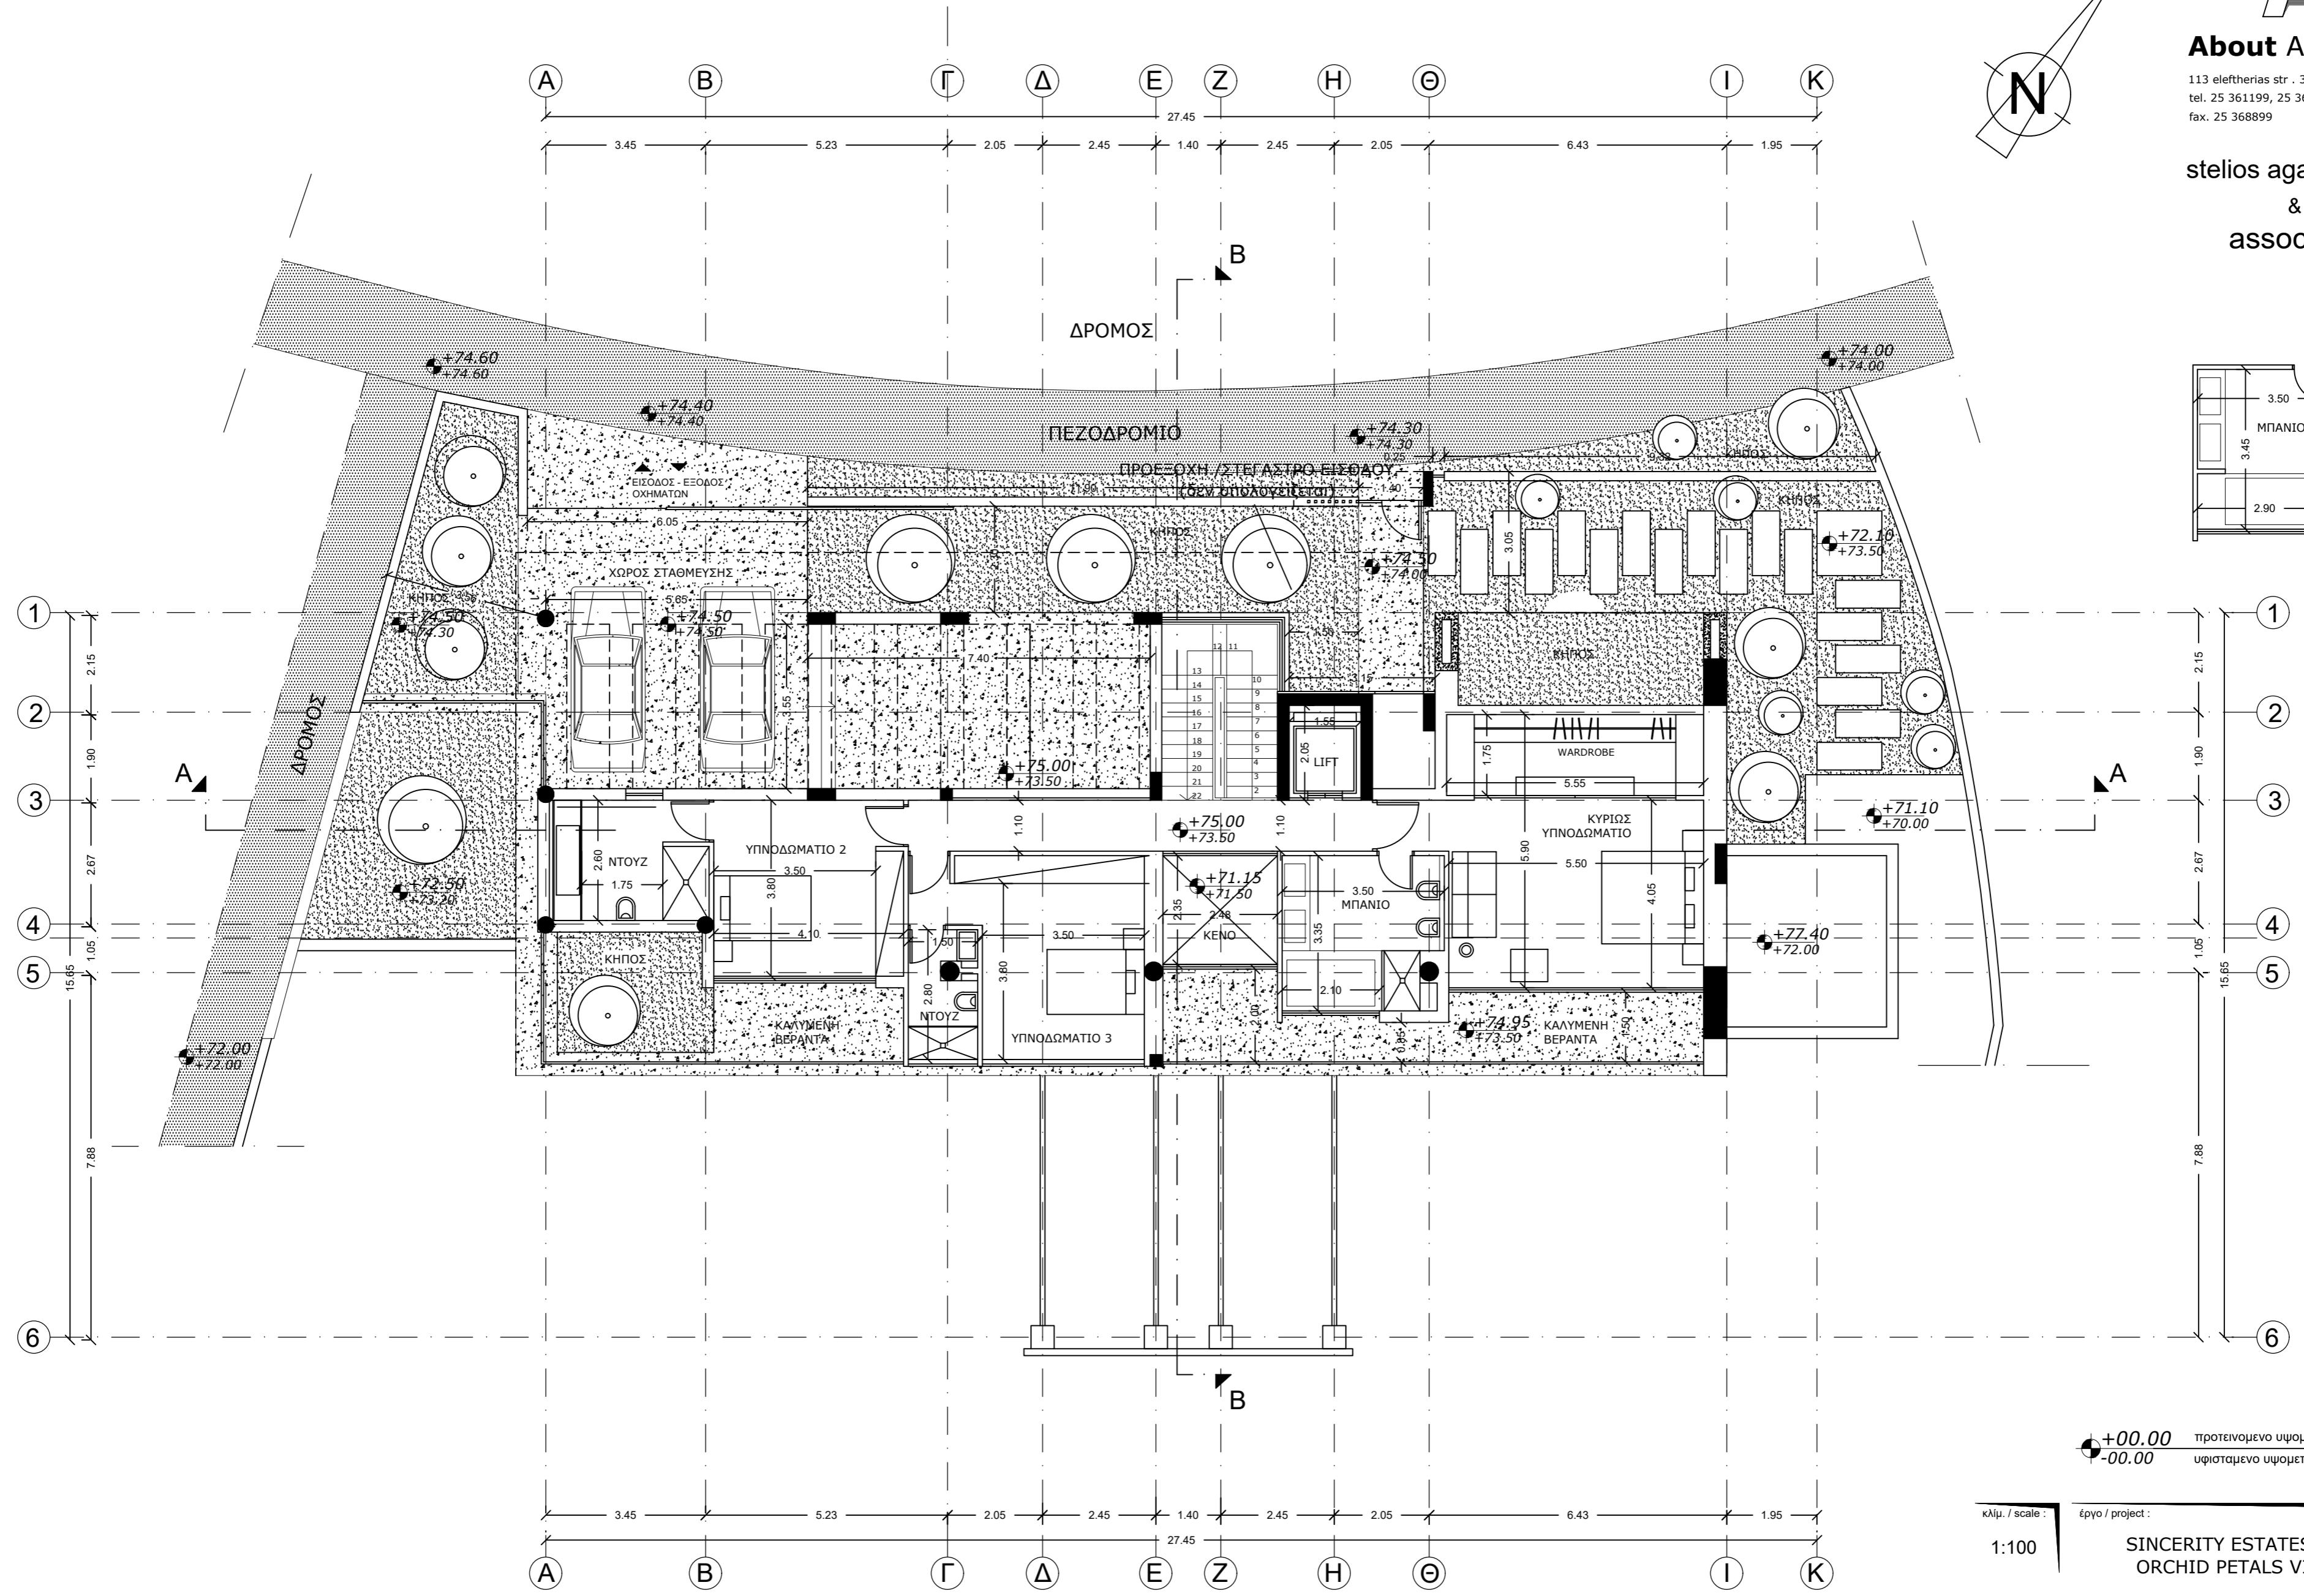

About Architecture

113 eleftherias str. 3042, Limassol
tel. 25 361199, 25 364488
fax. 25 368899

stelios agathokleous
&
associates

ΚΑΤΟΨΗ ΟΡΟΦΟΥ ΚΛ. 1:100

+00.00 προτεινόμενο υψόμετρο
-00.00 υφιστάμενο υψόμετρο

κλίμ. / scale :	έργο / project :
1:100	SINCERITY ESTATES LTD ORCHID PETALS VILLA
ημερ. / date :	τίτλος / title :
03/2020	ΚΑΤΟΨΗ ΟΡΟΦΟΥ
	αρ. σχ. / no. :
	04