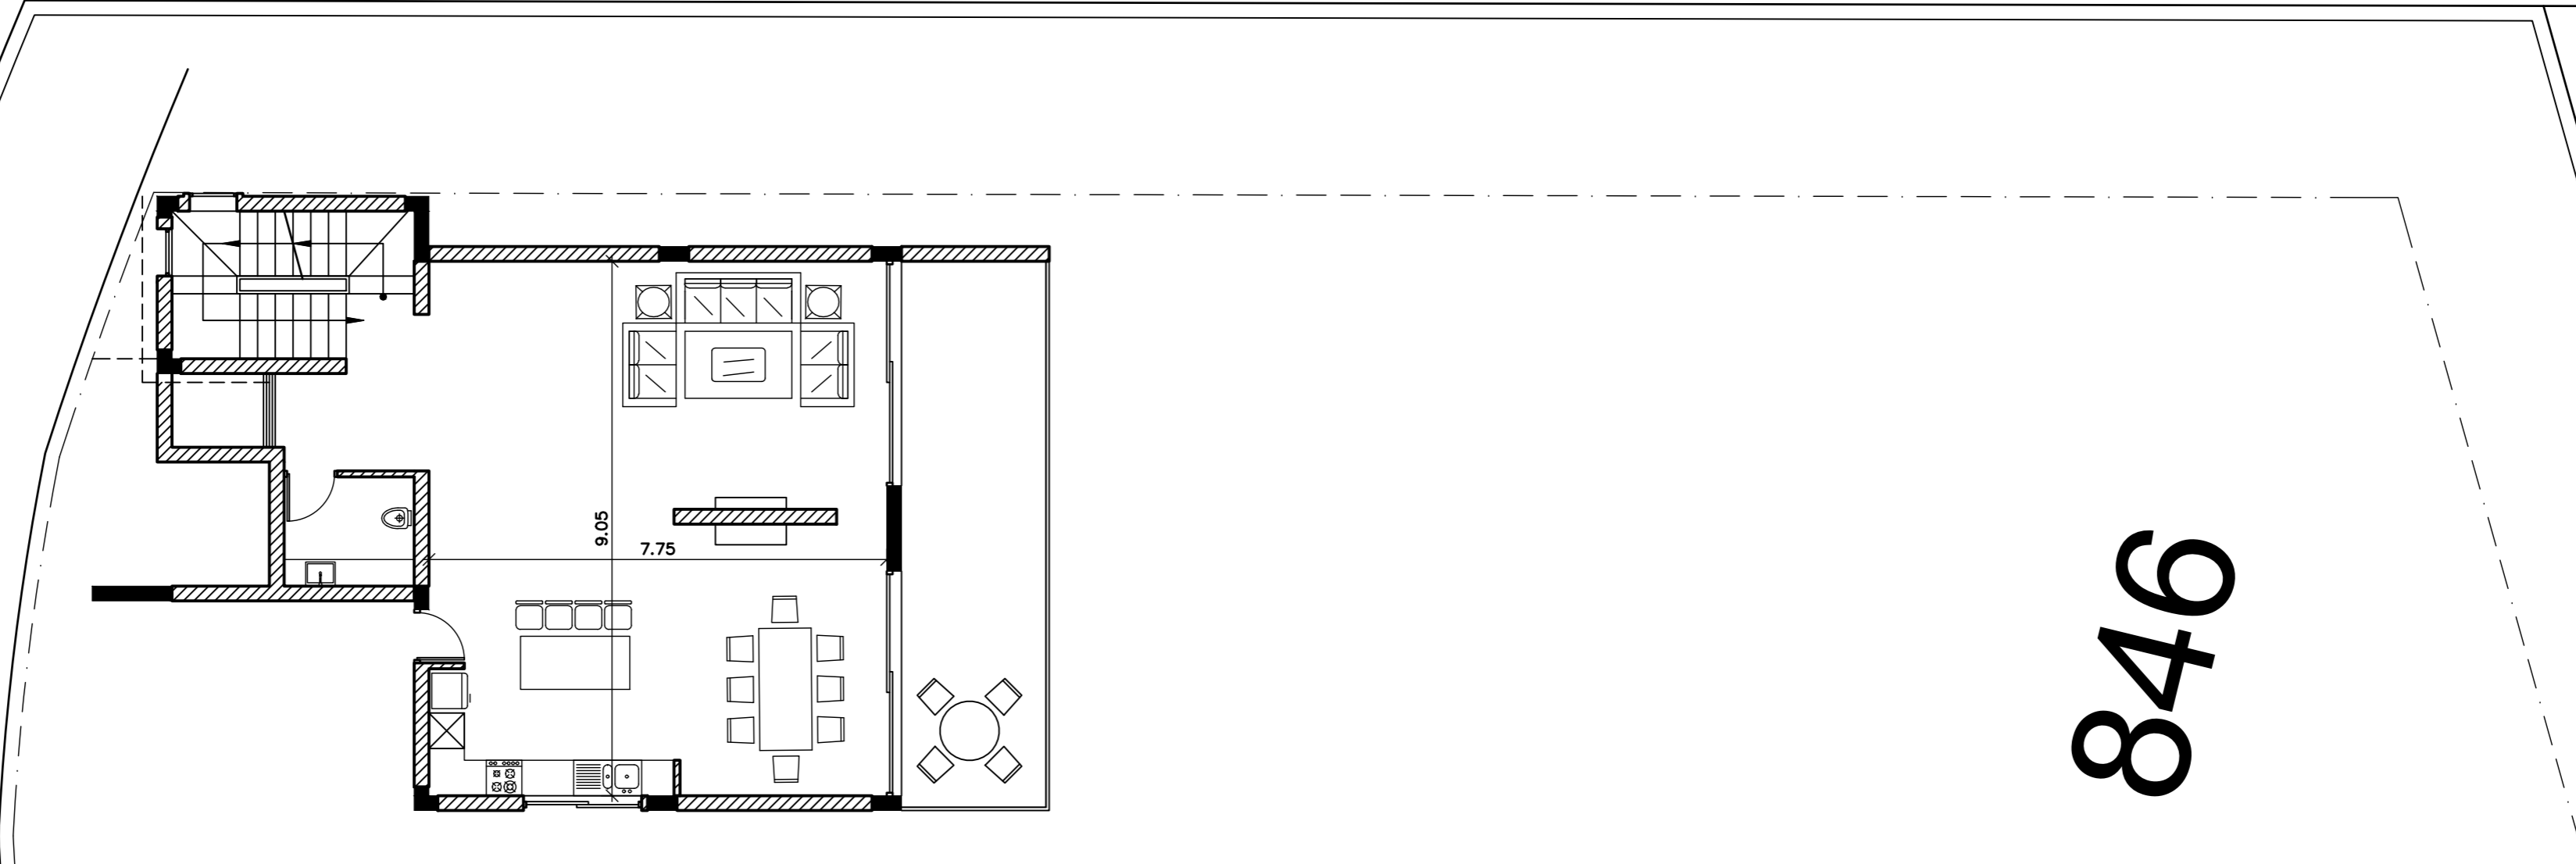

846

• SINCE 1992

ARCHITECTS + ENGINEERS + DESIGNERS

CSS & Associates LLC

55 Agiou Fotiou Str., P.O.Box 50453, 3605 Limassol, tel 25872090-25872091, fax 25872092
email: info@css-architects.com website: www.css-architects.com

ΣΗΜΕΙΩΣΕΙΣ

ΕΡΓΟ

ΑΛΕΞΗΣ & ΦΩΤΕΙΝΗ
ΠΑΠΑΔΟΠΟΥΛΟΥ

ΣΧΕΔΙΟ

ΚΑΤΟΨΗ ΕΠΙΠΕΔΟΥ -1

ΗΜΕΡΟΜΗΝΙΑ

09 / 2025

ΑΡ. ΣΧΕΔΙΟΥ

A04

ΘΕΜΑ

ΚΑΤΟΙΚΙΑ
ΣΤΟΝ ΑΓ. ΤΥΧΩΝΑ

ΥΠΟΓΡΑΦΕΣ

ΚΛΙΜΑΚΑ

ΑΡ. ΕΡΓΟΥ

1324-1