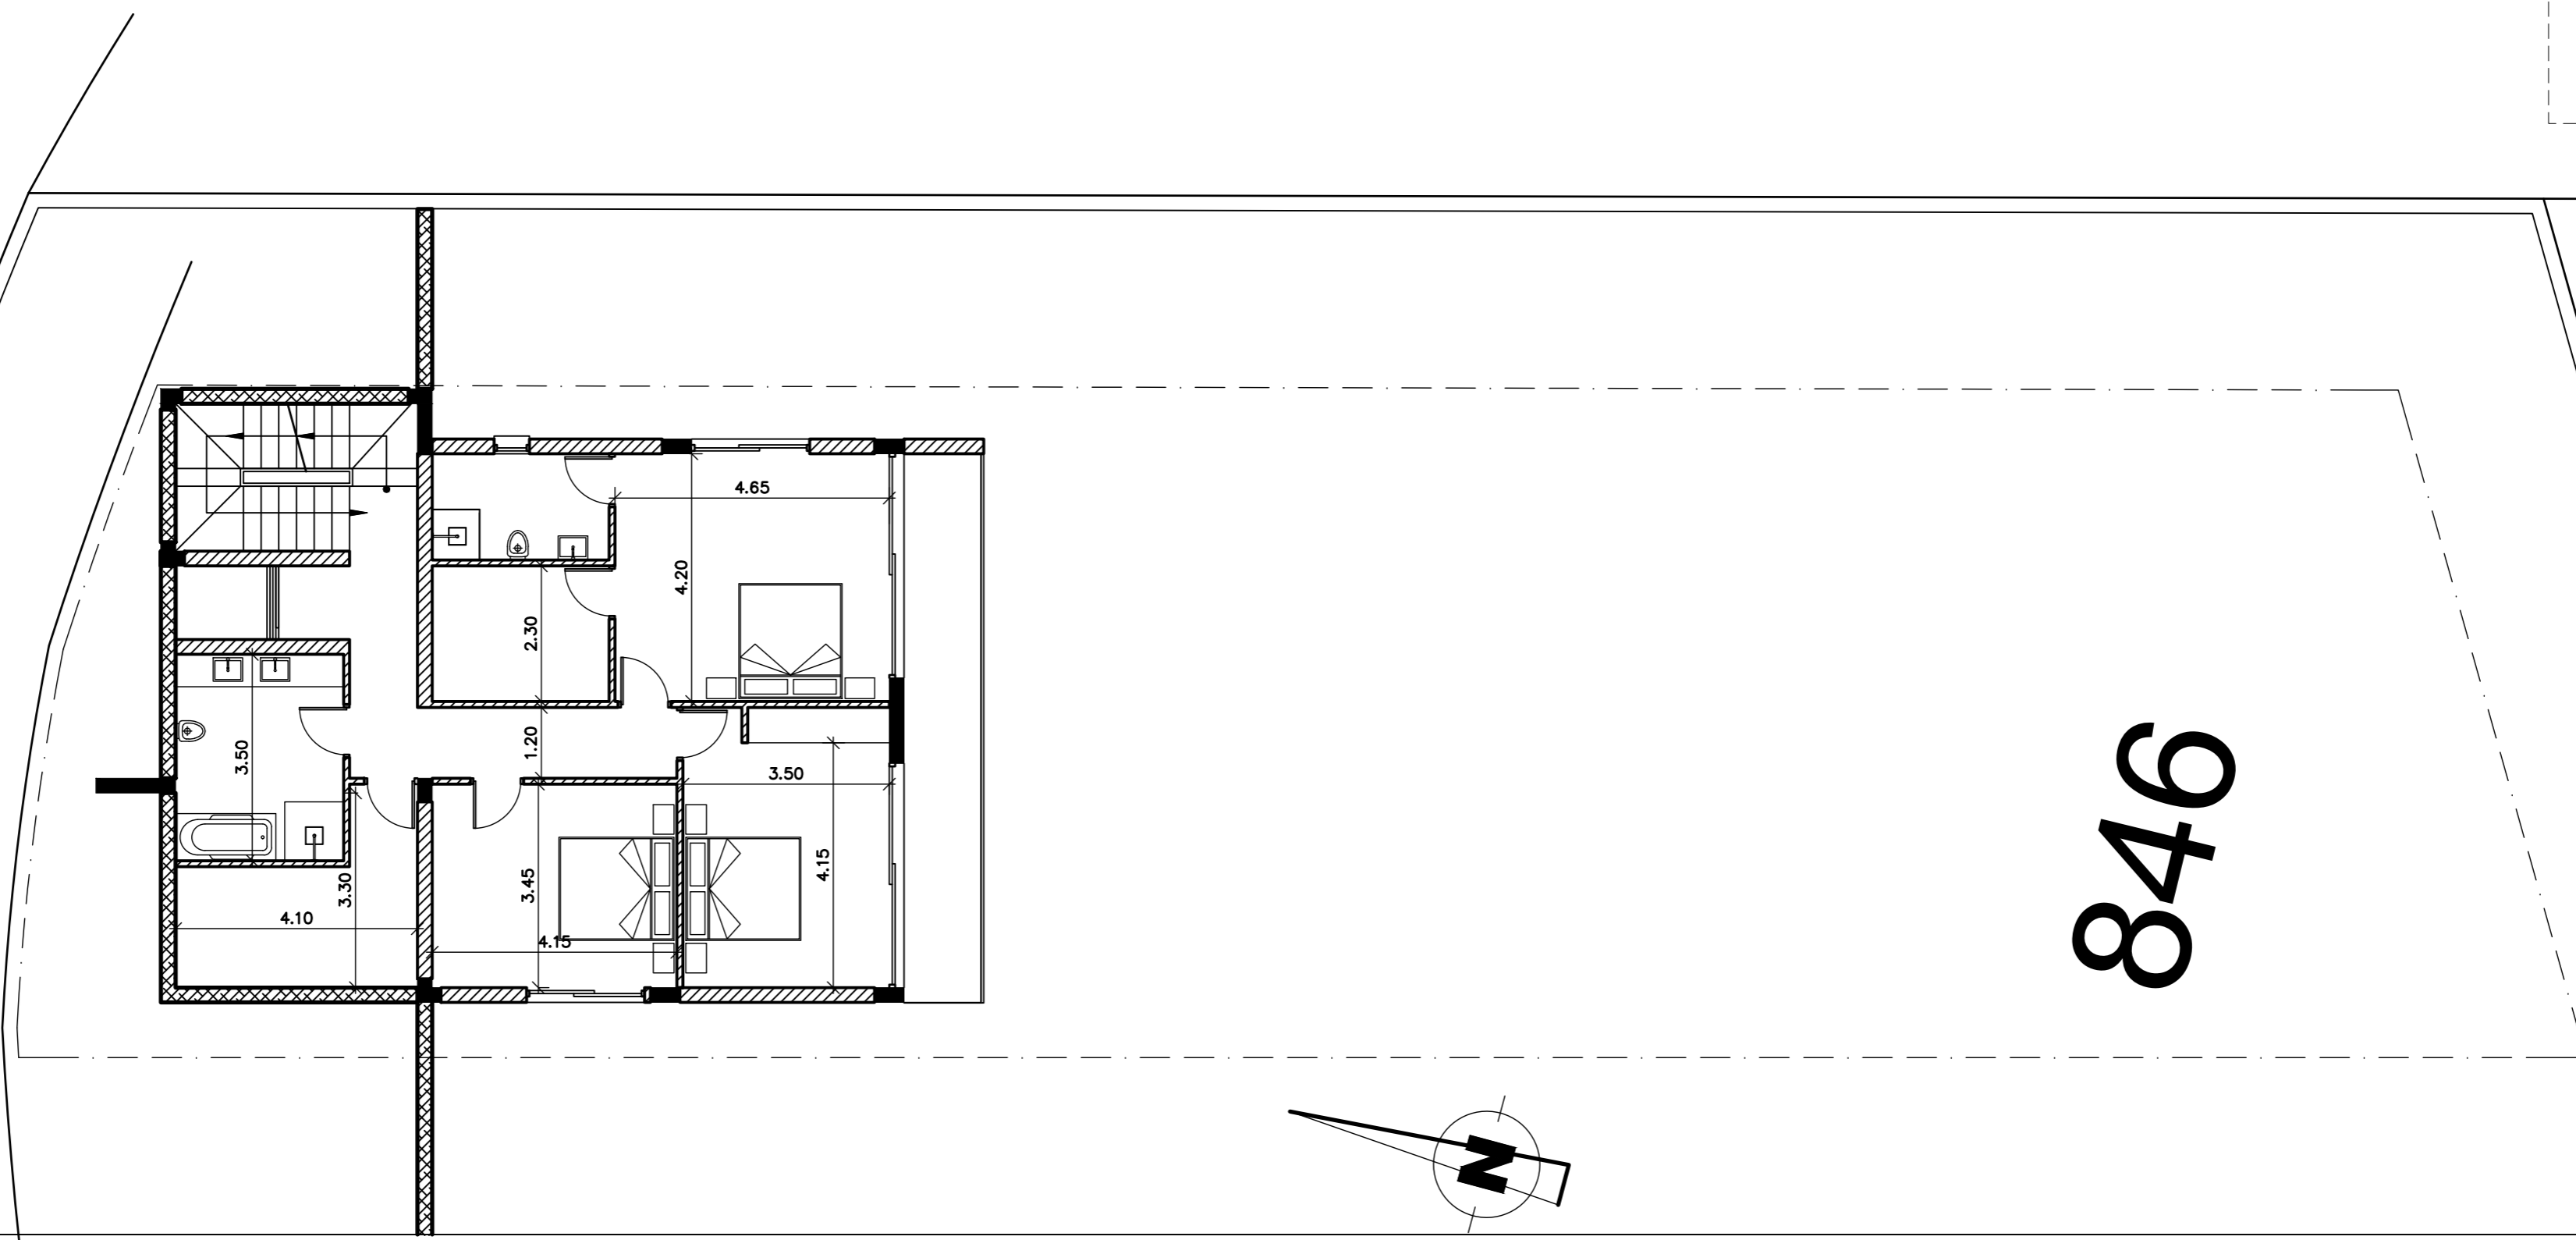

846

• SINCE 1992
ARCHITECTS + ENGINEERS + DESIGNERS
CSS & Associates LLC
55 Agiou Fotiou Str., P.O.Box 50453, 3605 Limassol, tel 25872090-25872091, fax 25872092
email: info@css-architects.com website: www.css-architects.com

ΣΗΜΕΙΩΣΕΙΣ

ΕΡΓΟ
**ΑΛΕΞΗΣ & ΦΩΤΕΙΝΗ
ΠΑΠΑΔΟΠΟΥΛΟΥ**

ΘΕΜΑ
ΚΑΤΟΙΚΙΑ
ΣΤΟΝ ΑΓ. ΤΥΧΩΝΑ

ΣΧΕΔΙΟ
ΚΑΤΟΨΗ ΕΠΙΠΕΔΟΥ -2

ΥΠΟΓΡΑΦΕΣ

ΗΜΕΡΟΜΗΝΙΑ
09 / 2025

ΚΛΙΜΑΚΑ

ΑΡ. ΣΧΕΔΙΟΥ
A03

ΑΡ. ΕΡΓΟΥ
1324-1